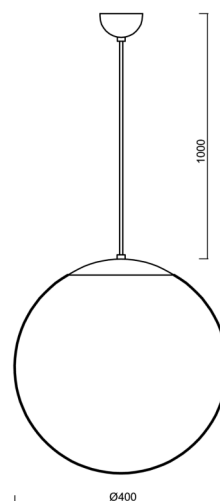

ISIS S3 PE

Kód produktu: ISI68891

Typ: LED-5L06E600ZS11/PE3/L100/NK1W C 4K#

Krátký popis svítidla: Černé závěsné LED svítidlo nouzové kombinované a polyetylenové stínidlo

Technické

Typy svítidel	Nouzové kombinované
Typ montáže	závěsné - kabel
Materiál základny	ocel
Materiál stínidla	polyetylen
Barva základny	černá Ral9005
Barva stínidla	bílá
Držení stínidla	sklapovací systém
Umístění montáže	strop
Šířka	400 mm
Délka	400 mm
Výška	400 mm
Průměr	ø 400 mm
Délka závěsu	1000 mm
Montážní otvor	none
Kabelový vstup	není
Energetická třída	D
Rázová pevnost	IK10
Provozní teplota	od 0°C do +30°C

Elektrické

Příkon	27 W
Stupeň krytí	IP40
Objímka	LED modul
Typ baterií	LiFePO4
Čas nouze	1 hod
Svorkovnice	není
Počet svítidel na jistič B10A	23 ks
Počet svítidel na jistič B16A	36 ks
Počet svítidel na jistič C10A	40 ks
Počet svítidel na jistič C16A	64 ks

Světelné

Světelný tok svítidla	4070 lm
Světelný tok zdroje	4630 lm
Světelný tok zdroje v nouzovém režimu	170 lm
Měrný výkon	150 lm/W
Teplota	4000 K
Životnost LED L80/B10	100000 hod
CRI	Ra80
MacAdam	3
Fotobiologická bezpečnost svítidla dle EN 62471 (Blue light hazard)	Risk group 0

Eulum data pro výpočtové programy jsou k dispozici na