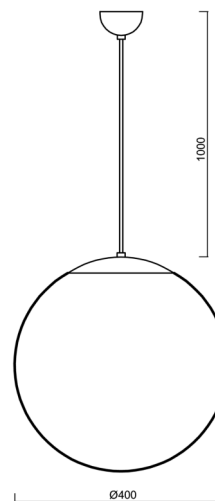

ISIS S3 PE

Kód produktu: ISI68393

Typ: LED-5L06E600ZS11/PE3/L100/NK1W NL 3K#

Krátký popis svítidla: Nerez leštěné závěsné LED svítidlo nouzové kombinované a polyetylenové stínidlo

Technické

Typy svítidel	Nouzové kombinované
Typ montáže	závěsné - kabel
Materiál základny	nerez ocel
Materiál stínidla	polyetylen
Barva základny	nerez leštěná
Barva stínidla	bílá
Držení stínidla	sklapovací systém
Umístění montáže	strop
Šířka	400 mm
Délka	400 mm
Výška	400 mm
Průměr	ø 400 mm
Délka závěsu	1000 mm
Montážní otvor	none
Kabelový vstup	není
Energetická třída	D
Rázová pevnost	IK10
Provozní teplota	od 0°C do +30°C

Elektrické

Příkon	27 W
Stupeň krytí	IP40
Objímka	LED modul
Typ baterií	LiFePO4
Čas nouze	1 hod
Svorkovnice	není
Počet svítidel na jistič B10A	23 ks
Počet svítidel na jistič B16A	36 ks
Počet svítidel na jistič C10A	40 ks
Počet svítidel na jistič C16A	64 ks

Světelné

Světelný tok svítidla	3910 lm
Světelný tok zdroje	4440 lm
Světelný tok zdroje v nouzovém režimu	170 lm
Měrný výkon	144 lm/W
Teplota	3000 K
Životnost LED L80/B10	100000 hod
CRI	Ra80
MacAdam	3
Fotobiologická bezpečnost svítidla dle EN 62471 (Blue light hazard)	Risk group 0

Eulum data pro výpočtové programy jsou k dispozici na