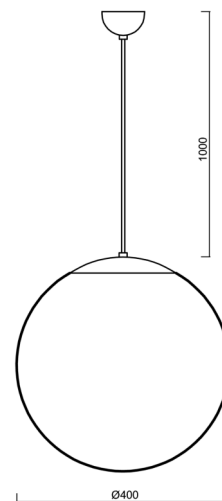

ISIS S3 PE

Kód produktu: ISI66748

Typ: LED-5L06E600ZS11/PE3/L100 NB DALI 4K#

Krátký popis svítidla: Nerez broušené závěsné LED svítidlo DALI a polyetylenové stínidlo

Technické

Typy svítidel	Stmívatelné
Typ montáže	závěsné - kabel
Materiál základny	nerez ocel
Materiál stínidla	polyetylen
Barva základny	nerez broušená
Barva stínidla	bílá
Držení stínidla	sklapovací systém
Umístění montáže	strop
Šířka	400 mm
Délka	400 mm
Výška	400 mm
Průměr	ø 400 mm
Délka závěsu	1000 mm
Montážní otvor	none
Kabelový vstup	není
Energetická třída	D
Rázová pevnost	IK10
Provozní teplota	od -20°C do +30°C

Elektrické

Příkon	27 W
Stupeň krytí	IP40
Objímka	LED modul
Svorkovnice	není
Počet svítidel na jistič B10A	31 ks
Počet svítidel na jistič B16A	50 ks
Počet svítidel na jistič C10A	52 ks
Počet svítidel na jistič C16A	85 ks

Světelné

Světelný tok svítidla	4070 lm
Světelný tok zdroje	4630 lm
Měrný výkon	150 lm/W
Teplota	4000 K
Životnost LED L80/B10	100000 hod
CRI	Ra80
MacAdam	3
Fotobiologická bezpečnost svítidla dle EN 62471 (Blue light hazard)	Risk group 0

Eulum data pro výpočtové programy jsou k dispozici na www.osmont.cz.