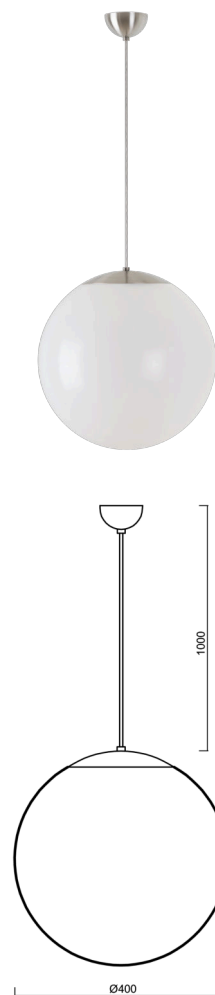

ISIS S3 PE

Kód produktu: ISI66747

Typ: LED-5L06E600ZS11/PE3/L100 NB 4K#

Krátký popis svítidla: Nerez broušené závěsné LED svítidlo ON/OFF a polyetylenové stínidlo

Technické

Typy svítidel	Klasické on/off
Typ montáže	závěsné - kabel
Materiál základny	nerez ocel
Materiál stínidla	polyetylen
Barva základny	nerez broušená
Barva stínidla	bílá
Držení stínidla	sklapovací systém
Umístění montáže	strop
Šířka	400 mm
Délka	400 mm
Výška	400 mm
Průměr	ø 400 mm
Délka závěsu	1000 mm
Montážní otvor	none
Kabelový vstup	není
Energetická třída	D
Rázová pevnost	IK10
Provozní teplota	od -20°C do +30°C

Elektrické

Příkon	27 W
Stupeň krytí	IP40
Objímka	LED modul
Svorkovnice	není
Počet svítidel na jistič B10A	31 ks
Počet svítidel na jistič B16A	50 ks
Počet svítidel na jistič C10A	52 ks
Počet svítidel na jistič C16A	85 ks

Světelné

Světelný tok svítidla	4070 lm
Světelný tok zdroje	4630 lm
Měrný výkon	150 lm/W
Teplota	4000 K
Životnost LED L80/B10	100000 hod
CRI	Ra80
MacAdam	3
Fotobiologická bezpečnost svítidla dle EN 62471 (Blue light hazard)	Risk group 0

Eulum data pro výpočtové programy jsou k dispozici na www.osmont.cz.