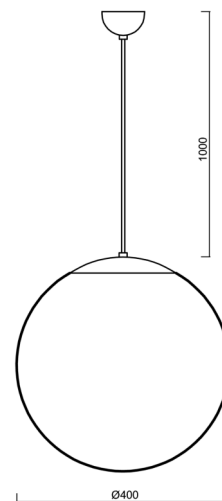

ISIS S3 PE

Kód produktu: ISI66745

Typ: LED-5L06E600ZS11/PE3/L100 NL DALI 4K#

Krátký popis svítidla: Nerez leštěné závěsné LED svítidlo DALI a polyetylenové stínidlo

Technické

Typy svítidel	Stmívatelné
Typ montáže	závěsné - kabel
Materiál základny	nerez ocel
Materiál stínidla	polyetylen
Barva základny	nerez leštěná
Barva stínidla	bílá
Držení stínidla	sklapovací systém
Umístění montáže	strop
Šířka	400 mm
Délka	400 mm
Výška	400 mm
Průměr	ø 400 mm
Délka závěsu	1000 mm
Montážní otvor	none
Kabelový vstup	není
Energetická třída	D
Rázová pevnost	IK10
Provozní teplota	od -20°C do +30°C

Elektrické

Příkon	27 W
Stupeň krytí	IP40
Objímka	LED modul
Svorkovnice	není
Počet svítidel na jistič B10A	31 ks
Počet svítidel na jistič B16A	50 ks
Počet svítidel na jistič C10A	52 ks
Počet svítidel na jistič C16A	85 ks

Světelné

Světelný tok svítidla	4070 lm
Světelný tok zdroje	4630 lm
Měrný výkon	150 lm/W
Teplota	4000 K
Životnost LED L80/B10	100000 hod
CRI	Ra80
MacAdam	3
Fotobiologická bezpečnost svítidla dle EN 62471 (Blue light hazard)	Risk group 0

Eulum data pro výpočtové programy jsou k dispozici na www.osmont.cz.