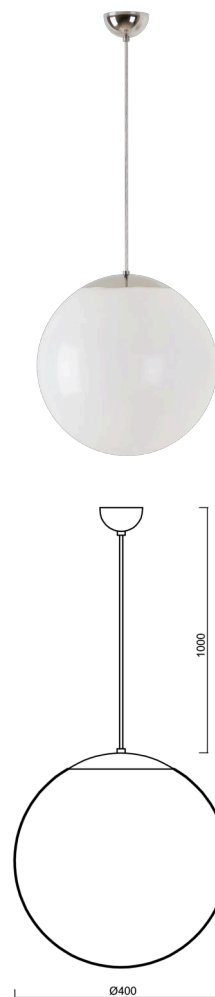

ISIS S3 PE

Kód produktu: ISI66744

Typ: LED-5L06E600ZS11/PE3/L100 NL 4K#

Krátký popis svítidla: Nerez leštěné závěsné LED svítidlo ON/OFF a polyetylenové stínidlo

Technické

Typy svítidel	Klasické on/off
Typ montáže	závěsné - kabel
Materiál základny	nerez ocel
Materiál stínidla	polyetylen
Barva základny	nerez leštěná
Barva stínidla	bílá
Držení stínidla	sklapovací systém
Umístění montáže	strop
Šířka	400 mm
Délka	400 mm
Výška	400 mm
Průměr	ø 400 mm
Délka závěsu	1000 mm
Montážní otvor	none
Kabelový vstup	není
Energetická třída	D
Rázová pevnost	IK10
Provozní teplota	od -20°C do +30°C

Elektrické

Příkon	27 W
Stupeň krytí	IP40
Objímka	LED modul
Svorkovnice	není
Počet svítidel na jistič B10A	31 ks
Počet svítidel na jistič B16A	50 ks
Počet svítidel na jistič C10A	52 ks
Počet svítidel na jistič C16A	85 ks

Světelné

Světelný tok svítidla	4070 lm
Světelný tok zdroje	4630 lm
Měrný výkon	150 lm/W
Teplota	4000 K
Životnost LED L80/B10	100000 hod
CRI	Ra80
MacAdam	3
Fotobiologická bezpečnost svítidla dle EN 62471 (Blue light hazard)	Risk group 0

Eulum data pro výpočtové programy jsou k dispozici na www.osmont.cz.