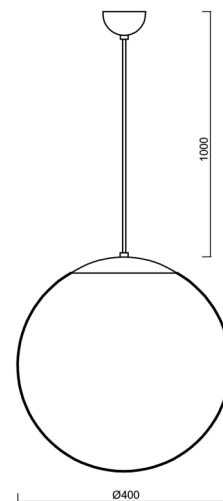

ISIS S3 PE

Kód produktu: ISI66739

Typ: LED-5L06E600ZS11/PE3/L100 B DALI 4K#

Krátký popis svítidla: Bílé závěsné LED svítidlo DALI a polyetylenové stínidlo

Technické

Typy svítidel	Stmívatelné
Typ montáže	závěsné - kabel
Materiál základny	ocel
Materiál stínidla	polyetylen
Barva základny	bílá Ral9003
Barva stínidla	bílá
Držení stínidla	sklapovací systém
Umístění montáže	strop
Šířka	400 mm
Délka	400 mm
Výška	400 mm
Průměr	ø 400 mm
Délka závěsu	1000 mm
Montážní otvor	none
Kabelový vstup	není
Energetická třída	D
Rázová pevnost	IK10
Provozní teplota	od -20°C do +30°C

Elektrické

Příkon	27 W
Stupeň krytí	IP40
Objímka	LED modul
Svorkovnice	není
Počet svítidel na jistič B10A	31 ks
Počet svítidel na jistič B16A	50 ks
Počet svítidel na jistič C10A	52 ks
Počet svítidel na jistič C16A	85 ks

Světelné

Světelný tok svítidla	4070 lm
Světelný tok zdroje	4630 lm
Měrný výkon	150 lm/W
Teplota	4000 K
Životnost LED L80/B10	100000 hod
CRI	Ra80
MacAdam	3
Fotobiologická bezpečnost svítidla dle EN 62471 (Blue light hazard)	Risk group 0

Eulum data pro výpočtové programy jsou k dispozici na www.osmont.cz.