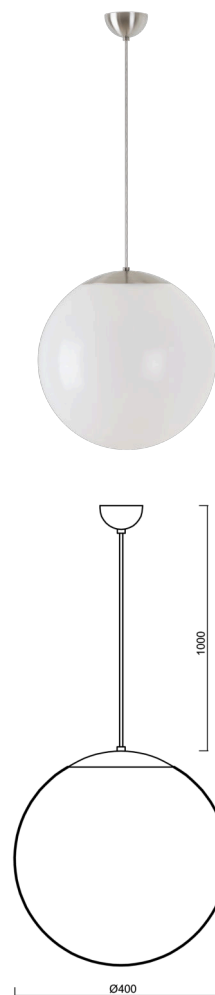

ISIS S3 PE

Kód produktu: ISI66248

Typ: LED-5L06E600ZS11/PE3/L100 NB DALI 3K#

Krátký popis svítidla: Nerez broušené závěsné LED svítidlo DALI a polyetylenové stínidlo

Technické

Typy svítidel	Stmívatelné
Typ montáže	závěsné - kabel
Materiál základny	nerez ocel
Materiál stínidla	polyetylen
Barva základny	nerez broušená
Barva stínidla	bílá
Držení stínidla	sklapovací systém
Umístění montáže	strop
Šířka	400 mm
Délka	400 mm
Výška	400 mm
Průměr	ø 400 mm
Délka závěsu	1000 mm
Montážní otvor	none
Kabelový vstup	není
Energetická třída	D
Rázová pevnost	IK10
Provozní teplota	od -20°C do +30°C

Elektrické

Příkon	27 W
Stupeň krytí	IP40
Objímka	LED modul
Svorkovnice	není
Počet svítidel na jistič B10A	31 ks
Počet svítidel na jistič B16A	50 ks
Počet svítidel na jistič C10A	52 ks
Počet svítidel na jistič C16A	85 ks

Světelné

Světelný tok svítidla	3910 lm
Světelný tok zdroje	4440 lm
Měrný výkon	144 lm/W
Teplota	3000 K
Životnost LED L80/B10	100000 hod
CRI	Ra80
MacAdam	3
Fotobiologická bezpečnost svítidla dle EN 62471 (Blue light hazard)	Risk group 0

Eulum data pro výpočtové programy jsou k dispozici na www.osmont.cz.