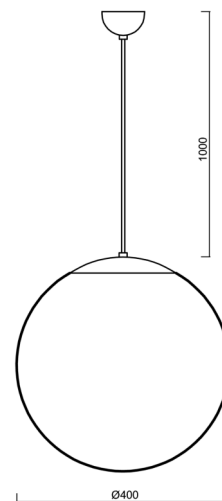

ISIS S3 PE

Kód produktu: ISI66247

Typ: LED-5L06E600ZS11/PE3/L100 NB 3K#

Krátký popis svítidla: Nerez broušené závěsné LED svítidlo ON/OFF a polyetylenové stínidlo

Technické

Typy svítidel	Klasické on/off
Typ montáže	závěsné - kabel
Materiál základny	nerez ocel
Materiál stínidla	polyetylen
Barva základny	nerez broušená
Barva stínidla	bílá
Držení stínidla	sklapovací systém
Umístění montáže	strop
Šířka	400 mm
Délka	400 mm
Výška	400 mm
Průměr	ø 400 mm
Délka závěsu	1000 mm
Montážní otvor	none
Kabelový vstup	není
Energetická třída	D
Rázová pevnost	IK10
Provozní teplota	od -20°C do +30°C

Elektrické

Příkon	27 W
Stupeň krytí	IP40
Objímka	LED modul
Svorkovnice	není
Počet svítidel na jistič B10A	31 ks
Počet svítidel na jistič B16A	50 ks
Počet svítidel na jistič C10A	52 ks
Počet svítidel na jistič C16A	85 ks

Světelné

Světelný tok svítidla	3910 lm
Světelný tok zdroje	4440 lm
Měrný výkon	144 lm/W
Teplota	3000 K
Životnost LED L80/B10	100000 hod
CRI	Ra80
MacAdam	3
Fotobiologická bezpečnost svítidla dle EN 62471 (Blue light hazard)	Risk group 0

Eulum data pro výpočtové programy jsou k dispozici na www.osmont.cz.