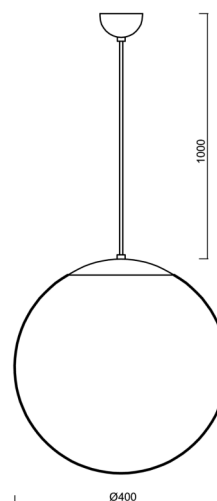

ISIS S3 PE

Kód produktu: ISI66239

Typ: LED-5L06E600ZS11/PE3/L100 B DALI 3K#

Krátký popis svítidla: Bílé závěsné LED svítidlo DALI a polyetylenové stínidlo

Technické

Typy svítidel	Stmívatelné
Typ montáže	závěsné - kabel
Materiál základny	ocel
Materiál stínidla	polyetylen
Barva základny	bílá Ral9003
Barva stínidla	bílá
Držení stínidla	sklapovací systém
Umístění montáže	strop
Šířka	400 mm
Délka	400 mm
Výška	400 mm
Průměr	ø 400 mm
Délka závěsu	1000 mm
Montážní otvor	none
Kabelový vstup	není
Energetická třída	D
Rázová pevnost	IK10
Provozní teplota	od -20°C do +30°C

Elektrické

Příkon	27 W
Stupeň krytí	IP40
Objímka	LED modul
Svorkovnice	není
Počet svítidel na jistič B10A	31 ks
Počet svítidel na jistič B16A	50 ks
Počet svítidel na jistič C10A	52 ks
Počet svítidel na jistič C16A	85 ks

Světelné

Světelný tok svítidla	3910 lm
Světelný tok zdroje	4440 lm
Měrný výkon	144 lm/W
Teplota	3000 K
Životnost LED L80/B10	100000 hod
CRI	Ra80
MacAdam	3
Fotobiologická bezpečnost svítidla dle EN 62471 (Blue light hazard)	Risk group 0

Eulum data pro výpočtové programy jsou k dispozici na www.osmont.cz.