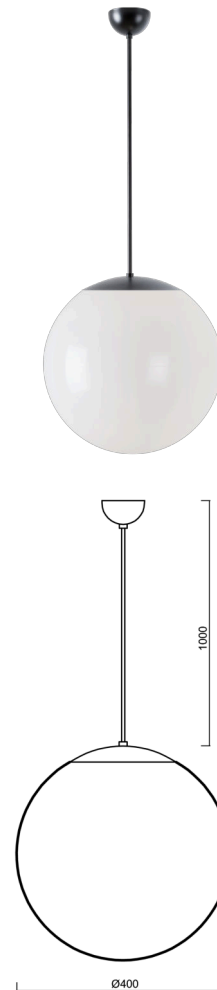

ISIS S3 PE

Kód produktu: ISI61432

Typ: LED-5L06E600ZS11/PE3/L100 C 3K#

Krátký popis svítidla: Černé závěsné LED svítidlo ON/OFF a polyetylenové stínidlo

Technické

Typy svítidel	Klasické on/off
Typ montáže	závěsné - kabel
Materiál základny	ocel
Materiál stínidla	polyetylen
Barva základny	černá Ral9005
Barva stínidla	bílá
Držení stínidla	sklapovací systém
Umístění montáže	strop
Šířka	400 mm
Délka	400 mm
Výška	400 mm
Průměr	ø 400 mm
Délka závěsu	1000 mm
Montážní otvor	none
Kabelový vstup	není
Energetická třída	D
Rázová pevnost	IK10
Provozní teplota	od -20°C do +30°C

Elektrické

Příkon	27 W
Stupeň krytí	IP40
Objímka	LED modul
Svorkovnice	není
Počet svítidel na jistič B10A	31 ks
Počet svítidel na jistič B16A	50 ks
Počet svítidel na jistič C10A	52 ks
Počet svítidel na jistič C16A	85 ks

Světelné

Světelný tok svítidla	3910 lm
Světelný tok zdroje	4440 lm
Měrný výkon	144 lm/W
Teplota	3000 K
Životnost LED L80/B10	100000 hod
CRI	Ra80
MacAdam	3
Fotobiologická bezpečnost svítidla dle EN 62471 (Blue light hazard)	Risk group 0

Eulum data pro výpočtové programy jsou k dispozici na www.osmont.cz.