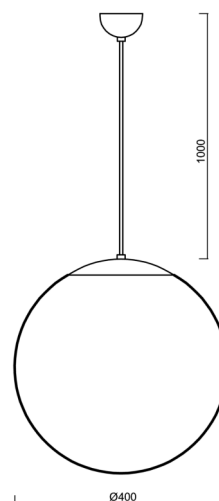

ISIS S3 PE

Kód produktu: ISI46088

Typ: ZS11/PE3/L100 NB*

Krátký popis svítidla: Nerez broušené závěsné žárovkové svítidlo ON/OFF a polyetylenové stínidlo

Technické

Typy svítidel	Klasické on/off
Typ montáže	závěsné - kabel
Materiál základny	nerez ocel
Materiál stínidla	polyetylen
Barva základny	nerez broušená
Barva stínidla	bílá
Držení stínidla	ocelový držák
Umístění montáže	strop
Šířka	400 mm
Délka	400 mm
Výška	400 mm
Průměr	ø 400 mm
Délka závěsu	1000 mm
Montážní otvor	není
Rázová pevnost	IK10
Provozní teplota	od -20°C do +30°C

Elektrické

Příkon	40 W
Stupeň krytí	IP40
Objímka	E27
Svorkovnice	není

Světelné

Fotobiologická bezpečnost svítidla dle EN 62471 (Blue light hazard)	Risk group 0

Eulum data pro výpočtové programy jsou k dispozici na www.osmont.cz.