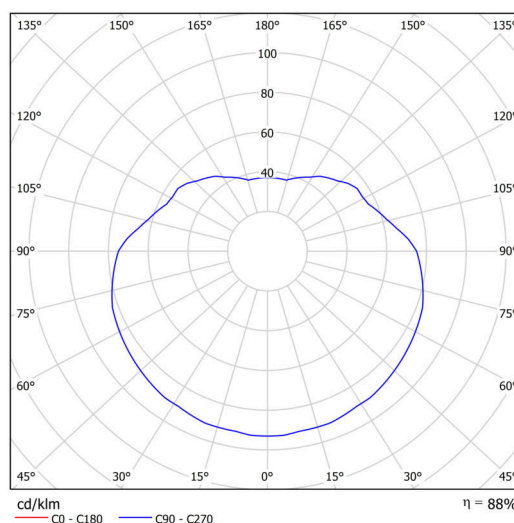

ISIS S3 PE

Kód produktu: ISI46088

Typ: ZS11/PE3/L100 NB*

Krátký popis svítidla: Nerez broušené závěsné žárovkové svítidlo ON/OFF a polyetylenové stínidlo

Technické

Typy svítidel	Klasické on/off
Typ montáže	závěsné - kabel
Materiál základny	nerez ocel
Materiál stínidla	polyetylen
Barva základny	nerez broušená
Barva stínidla	bílá
Držení stínidla	ocelový držák
Umístění montáže	strop
Šířka	400 mm
Délka	400 mm
Výška	400 mm
Průměr	ø 400 mm
Délka závěsu	1000 mm
Montážní otvor	není
Rázová pevnost	IK10
Provozní teplota	od -20°C do +30°C

Elektrické

Příkon	40 W
Stupeň krytí	IP40
Objímka	E27
Svorkovnice	není

Světelné

Fotobiologická bezpečnost svítidla dle EN 62471 (Blue light hazard)	Risk group 0

Eulum data pro výpočtové programy jsou k dispozici na www.osmont.cz.