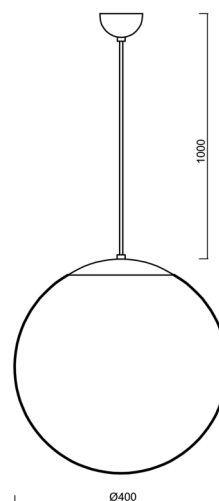

ISIS S3 PE

Kód produktu: ISI46082

Typ: ZS11/PE3/L100 NL*

Krátký popis svítidla: Nerez leštěné závěsné žárovkové svítidlo ON/OFF a polyetylenové stínidlo

Technické

Typy svítidel	Klasické on/off
Typ montáže	závěsné - kabel
Materiál základny	nerez ocel
Materiál stínidla	polyetylen
Barva základny	nerez leštěná
Barva stínidla	bílá
Držení stínidla	ocelový držák
Umístění montáže	strop
Šířka	400 mm
Délka	400 mm
Výška	400 mm
Průměr	ø 400 mm
Délka závěsu	1000 mm
Montážní otvor	není
Rázová pevnost	IK10
Provozní teplota	od -20°C do +30°C

Elektrické

Příkon	40 W
Stupeň krytí	IP40
Objímka	E27
Svorkovnice	není

Světelné

Fotobiologická bezpečnost svítidla dle EN 62471 (Blue light hazard)	Risk group 0

Eulum data pro výpočtové programy jsou k dispozici na www.osmont.cz.