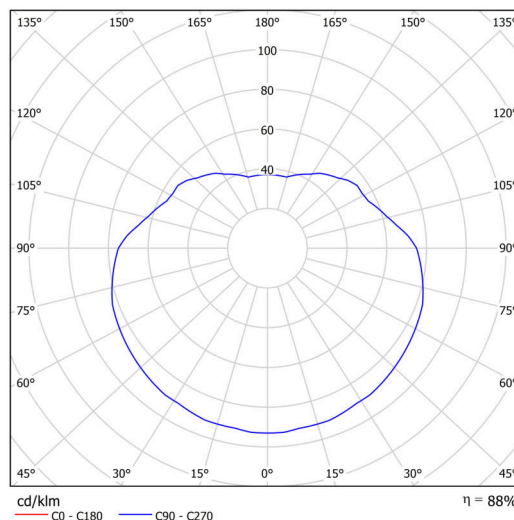

ISIS S3 PE

Kód produktu: ISI46082

Typ: ZS11/PE3/L100 NL*

Krátký popis svítidla: Nerez leštěné závěsné žárovkové svítidlo ON/OFF a polyetylenové stínidlo

Technické

Typy svítidel	Klasické on/off
Typ montáže	závěsné - kabel
Materiál základny	nerez ocel
Materiál stínidla	polyetylen
Barva základny	nerez leštěná
Barva stínidla	bílá
Držení stínidla	ocelový držák
Umístění montáže	strop
Šířka	400 mm
Délka	400 mm
Výška	400 mm
Průměr	ø 400 mm
Délka závěsu	1000 mm
Montážní otvor	není
Rázová pevnost	IK10
Provozní teplota	od -20°C do +30°C

Elektrické

Příkon	40 W
Stupeň krytí	IP40
Objímka	E27
Svorkovnice	není

Světelné

Fotobiologická bezpečnost svítidla dle EN 62471 (Blue light hazard)	Risk group 0

Eulum data pro výpočtové programy jsou k dispozici na www.osmont.cz.