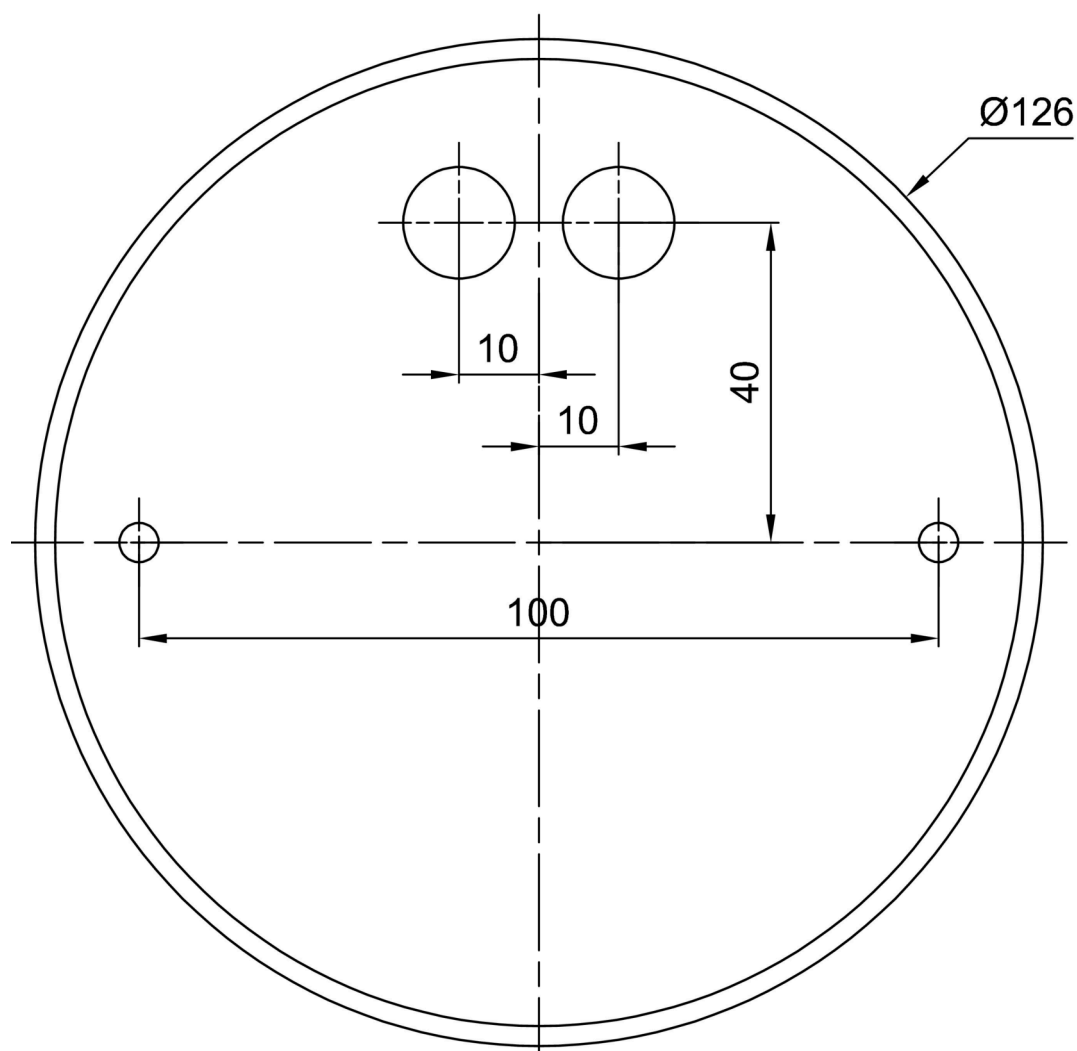

Typy svítidel	Klasické on/off
Typ montáže	závěsné - kabel
Materiál základny	ocel
Materiál stínidla	polyetylen
Barva základny	bílá Ral9003
Barva stínidla	bílá
Držení stínidla	ocelový držák
Umístění montáže	strop
Šířka	400 mm
Délka	400 mm
Výška	400 mm
Průměr	ø 400 mm
Délka závěsu	1000 mm
Montážní otvor	není
Rázová pevnost	IK10
Provozní teplota	od -20°C do +30°C

Elektrické

Příkon	40 W
Stupeň krytí	IP40
Objímka	E27
Svorkovnice	není

Světelné

Fotobiologická bezpečnost svítidla dle EN 62471 (Blue light hazard)	Risk group 0
---	--------------

Eulum data pro výpočtové programy jsou k dispozici na www.osmont.cz.

Montážní rozměry:

Doplňkový sortiment:

Stínidlo

Kód produktu	Název	Barva	Popis	Obrázek	Rozkres
20530	PE3	bílá			