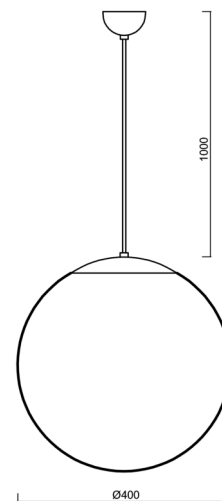

ISIS S3 PE

Kód produktu: ISI46070

Typ: ZS11/PE3/L100 B*

Krátký popis svítidla: Bílé závěsné žárovkové svítidlo ON/OFF a polyetylenové stínidlo

Technické

Typy svítidel	Klasické on/off
Typ montáže	závěsné - kabel
Materiál základny	ocel
Materiál stínidla	polyetylen
Barva základny	bílá Ral9003
Barva stínidla	bílá
Držení stínidla	ocelový držák
Umístění montáže	strop
Šířka	400 mm
Délka	400 mm
Výška	400 mm
Průměr	ø 400 mm
Délka závěsu	1000 mm
Montážní otvor	není
Rázová pevnost	IK10
Provozní teplota	od -20°C do +30°C

Elektrické

Příkon	40 W
Stupeň krytí	IP40
Objímka	E27
Svorkovnice	není

Světelné

Fotobiologická bezpečnost svítidla dle EN 62471 (Blue light hazard)	Risk group 0

Eulum data pro výpočtové programy jsou k dispozici na www.osmont.cz.