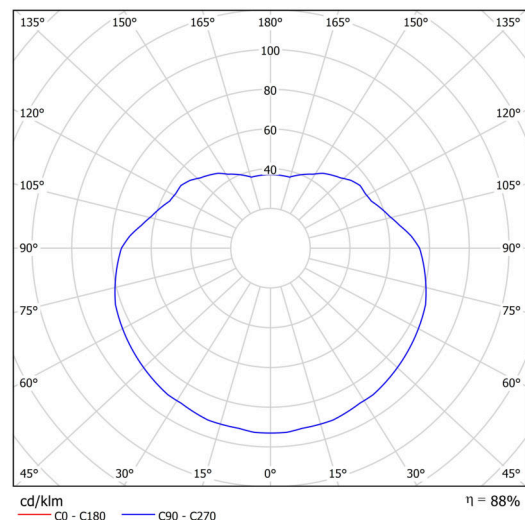

ISIS S3 PE

Kód produktu: ISI46070

Typ: ZS11/PE3/L100 B*

Krátký popis svítidla: Bílé závěsné žárovkové svítidlo ON/OFF a polyetylenové stínidlo

Technické

Typy svítidel	Klasické on/off
Typ montáže	závěsné - kabel
Materiál základny	ocel
Materiál stínidla	polyetylen
Barva základny	bílá Ral9003
Barva stínidla	bílá
Držení stínidla	ocelový držák
Umístění montáže	strop
Šířka	400 mm
Délka	400 mm
Výška	400 mm
Průměr	ø 400 mm
Délka závěsu	1000 mm
Montážní otvor	není
Rázová pevnost	IK10
Provozní teplota	od -20°C do +30°C

Elektrické

Příkon	40 W
Stupeň krytí	IP40
Objímka	E27
Svorkovnice	není

Světelné

Fotobiologická bezpečnost svítidla dle EN 62471 (Blue light hazard)	Risk group 0

Eulum data pro výpočtové programy jsou k dispozici na www.osmont.cz.