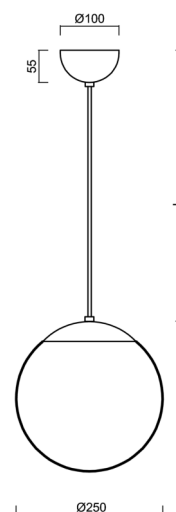

ISIS S2A PM-M

Kód produktu: ISI70988

Typ: LED-5L06E300ZS11/PM2AM/L100 C DALI 4K#

Krátký popis svítidla: Černé závěsné LED svítidlo DALI a matované PMMA stínidlo. Kabelový závěs s vnitřním nosným lankem o délce 100 cm.

Technická data

Typy svítidel	Stmívatelné
Typ montáže	závěsné - kabel
Materiál základny	ocel
Materiál stínidla	opálový polymethylmetakrylát
Barva základny	černá Ral9005
Barva stínidla	bílá
Držení stínidla	ocelový držák
Umístění montáže	strop
Šířka	250 mm
Délka	250 mm
Výška	250 mm
Průměr	ø 250 mm
Délka závěsu	1000 mm
Montážní otvor	není
Energetická třída	D
Rázová pevnost	IK06
Provozní teplota	od -20°C do +30°C

Elektrická data

Příkon	14 W
Stupeň krytí	IP40
Objímka	LED modul
Svorkovnice	není
Počet svítidel na jistič B10A	41 ks
Počet svítidel na jistič B16A	66 ks
Počet svítidel na jistič C10A	66 ks
Počet svítidel na jistič C16A	106 ks
Spínací proud	≤ 7,5 A / 16 µsec
Počet LED driverů	1

Světelná data

Světelný tok svítidla	2090 lm
Světelný tok zdroje	2380 lm
Měrný výkon	149 lm/W
Teplota chromatičnosti	4000 K
Životnost LED L80/B10	100000 hod
CRI	Ra80
MacAdam	3
Fotobiologická bezpečnost svítidla dle EN 62471 (Blue light hazard)	Risk group 0

Eulum data pro výpočtové programy jsou k dispozici na www.osmont.cz.