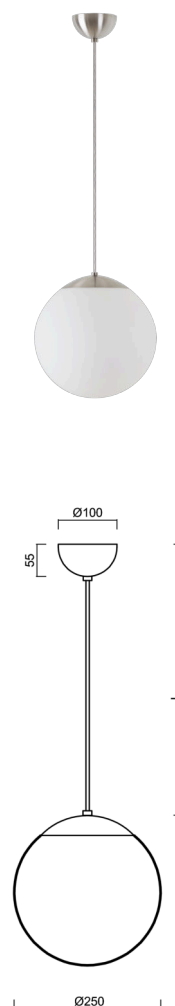

ISIS S2A PM-M

Kód produktu: ISI70494

Typ: LED-5L06E300ZS11/PM2AM/L100 NB DALI 3K#

Krátký popis svítidla: Nerez broušené závěsné LED svítidlo DALI a matované PMMA stínidlo. Kabelový závěs s vnitřním nosným lankem o délce 100 cm.

Technická data

Typy svítidel	Stmívatelné
Typ montáže	závěsné - kabel
Materiál základny	nerez ocel
Materiál stínidla	opálový polymethylmetakrylát
Barva základny	nerez broušená
Barva stínidla	bílá
Držení stínidla	ocelový držák
Umístění montáže	strop
Šířka	250 mm
Délka	250 mm
Výška	250 mm
Průměr	Ø 250 mm
Délka závěsu	1000 mm
Montážní otvor	není
Energetická třída	D
Rázová pevnost	IK06
Provozní teplota	od -20°C do +30°C

Elektrická data

Příkon	14 W
Stupeň krytí	IP40
Objímka	LED modul
Svorkovnice	není
Počet svítidel na jistič B10A	41 ks
Počet svítidel na jistič B16A	66 ks
Počet svítidel na jistič C10A	66 ks
Počet svítidel na jistič C16A	106 ks
Spínací proud	≤ 7,5 A / 16 µsec
Počet LED driverů	1

Světelná data

Světelný tok svítidla	2010 lm
Světelný tok zdroje	2280 lm
Měrný výkon	143 lm/W
Teplota chromatičnosti	3000 K
Životnost LED L80/B10	100000 hod
CRI	Ra80
MacAdam	3
Fotobiologická bezpečnost svítidla dle EN 62471 (Blue light hazard)	Risk group 0

Eulum data pro výpočtové programy jsou k dispozici na www.osmont.cz.