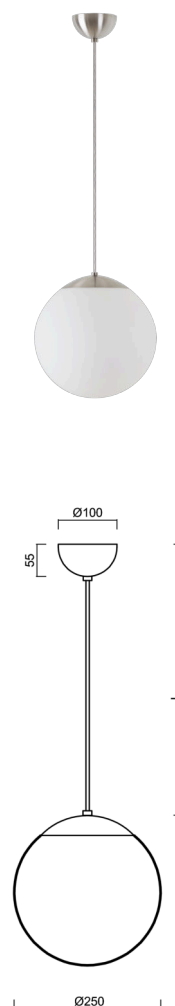

ISIS S2A PM-M

Kód produktu: ISI70493

Typ: LED-5L06E300ZS11/PM2AM/L100 NB 3K#

Krátký popis svítidla: Nerez broušené závěsné LED svítidlo ON/OFF a matované PMMA stínidlo. Kabelový závěs s vnitřním nosným lankem o délce 100 cm.

Technická data

Typy svítidel	Klasické on/off
Typ montáže	závěsné - kabel
Materiál základny	nerez ocel
Materiál stínidla	opálový polymethylmetakrylát
Barva základny	nerez broušená
Barva stínidla	bílá
Držení stínidla	ocelový držák
Umístění montáže	strop
Šířka	250 mm
Délka	250 mm
Výška	250 mm
Průměr	ø 250 mm
Délka závěsu	1000 mm
Montážní otvor	není
Energetická třída	D
Rázová pevnost	IK06
Provozní teplota	od -20°C do +30°C

Elektrická data

Příkon	14 W
Stupeň krytí	IP40
Objímka	LED modul
Svorkovnice	není
Počet svítidel na jistič B10A	72 ks
Počet svítidel na jistič B16A	116 ks
Počet svítidel na jistič C10A	72 ks
Počet svítidel na jistič C16A	116 ks
Počet LED driverů	1

Světelná data

Světelný tok svítidla	2010 lm
Světelný tok zdroje	2280 lm
Měrný výkon	143 lm/W
Teplota chromatičnosti	3000 K
Životnost LED L80/B10	100000 hod
CRI	Ra80
MacAdam	3
Fotobiologická bezpečnost svítidla dle EN 62471 (Blue light hazard)	Risk group 0

Eulum data pro výpočtové programy jsou k dispozici na www.osmont.cz.