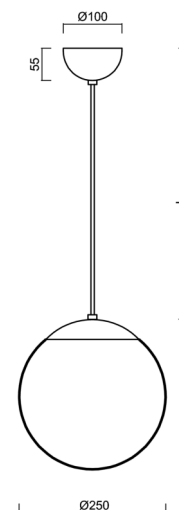

ISIS S2A PM-M

Kód produktu: ISI47013

Typ: ZS11/PM2AM/L100 NL*

Krátký popis svítidla: Nerez leštěné závěsné žárovkové svítidlo ON/OFF a matované PMMA stínidlo. Kabelový závěs s vnitřním nosným lankem o délce 100 cm.

Technická data

Typy svítidel	Klasické on/off
Typ montáže	závěsné - kabel
Materiál základny	nerez ocel
Materiál stínidla	opálový polymethylmetakrylát
Barva základny	nerez leštěná
Barva stínidla	bílá
Držení stínidla	ocelový držák
Umístění montáže	strop
Šířka	250 mm
Délka	250 mm
Výška	250 mm
Průměr	Ø 250 mm
Délka závěsu	1000 mm
Montážní otvor	není
Rázová pevnost	IK06
Provozní teplota	od -20°C do +30°C

Elektrická data

Příkon	25 W
Stupeň krytí	IP40
Objímka	E27
Svorkovnice	není

Světelná data

Fotobiologická bezpečnost svítidla dle EN 62471 (Blue light hazard)	Risk group 0

Eulum data pro výpočtové programy jsou k dispozici na www.osmont.cz.