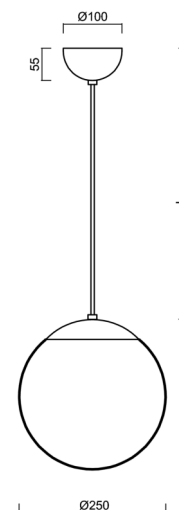

ISIS S2A PM

Kód produktu: ISI70918

Typ: LED-5L06E300ZS11/PM2A/L100 C DALI 4K#

Krátký popis svítidla: Černé závěsné LED svítidlo DALI a PMMA stínidlo. Kabelový závěs s vnitřním nosným lankem o délce 100 cm.

Technická data

Typy svítidel	Stmívatelné
Typ montáže	závěsné - kabel
Materiál základny	ocel
Materiál stínidla	opálový polymethylmetakrylát
Barva základny	černá Ral9005
Barva stínidla	bílá
Držení stínidla	ocelový držák
Umístění montáže	strop
Šířka	250 mm
Délka	250 mm
Výška	250 mm
Průměr	Ø 250 mm
Délka závěsu	1000 mm
Montážní otvor	není
Energetická třída	D
Rázová pevnost	IK06
Provozní teplota	od -20°C do +30°C

Elektrická data

Příkon	14 W
Stupeň krytí	IP40
Objímka	LED modul
Svorkovnice	není
Počet svítidel na jistič B10A	41 ks
Počet svítidel na jistič B16A	66 ks
Počet svítidel na jistič C10A	66 ks
Počet svítidel na jistič C16A	106 ks
Spínací proud	≤ 7,5 A / 16 µsec
Počet LED driverů	1

Světelná data

Světelný tok svítidla	2090 lm
Světelný tok zdroje	2380 lm
Měrný výkon	149 lm/W
Teplota chromatičnosti	4000 K
Životnost LED L80/B10	100000 hod
CRI	Ra80
MacAdam	3
Fotobiologická bezpečnost svítidla dle EN 62471 (Blue light hazard)	Risk group 0

Eulum data pro výpočtové programy jsou k dispozici na www.osmont.cz.