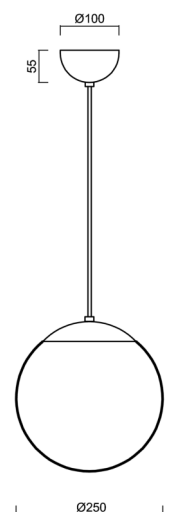

ISIS S2A PM

Kód produktu: ISI70916

Typ: LED-5L06E300ZS11/PM2A/L100 B DALI 4K#

Krátký popis svítidla: Bílé závěsné LED svítidlo DALI a PMMA stínidlo. Kabelový závěs s vnitřním nosným lankem o délce 100 cm.

Technická data

Typy svítidel	Stmívatelné
Typ montáže	závěsné - kabel
Materiál základny	ocel
Materiál stínidla	opálový polymethylmetakrylát
Barva základny	bílá Ral9003
Barva stínidla	bílá
Držení stínidla	ocelový držák
Umístění montáže	strop
Šířka	250 mm
Délka	250 mm
Výška	250 mm
Průměr	Ø 250 mm
Délka závěsu	1000 mm
Montážní otvor	není
Energetická třída	D
Rázová pevnost	IK06
Provozní teplota	od -20°C do +30°C

Elektrická data

Příkon	14 W
Stupeň krytí	IP40
Objímka	LED modul
Svorkovnice	není
Počet svítidel na jistič B10A	41 ks
Počet svítidel na jistič B16A	66 ks
Počet svítidel na jistič C10A	66 ks
Počet svítidel na jistič C16A	106 ks
Spínací proud	≤ 7,5 A / 16 µsec
Počet LED driverů	1

Světelná data

Světelný tok svítidla	2090 lm
Světelný tok zdroje	2380 lm
Měrný výkon	149 lm/W
Teplota chromatičnosti	4000 K
Životnost LED L80/B10	100000 hod
CRI	Ra80
MacAdam	3
Fotobiologická bezpečnost svítidla dle EN 62471 (Blue light hazard)	Risk group 0

Eulum data pro výpočtové programy jsou k dispozici na www.osmont.cz.