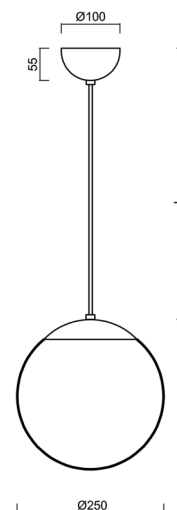

ISIS S2A PM

ZS11/PM2A/L100 NB*

WWW.OSMONT.CZ

ISIS S2A PM

Kód produktu: ISI46945

Typ: ZS11/PM2A/L100 NB*

Krátký popis svítidla: Nerez broušené závěsné žárovkové svítidlo ON/OFF a PMMA stínidlo. Kabelový závěs s vnitřním nosným lankem o délce 100 cm.

Technická data

Typy svítidel	Klasické on/off
Typ montáže	závěsné - kabel
Materiál základny	nerez ocel
Materiál stínidla	opálový polymethylmetakrylát
Barva základny	nerez broušená
Barva stínidla	bílá
Držení stínidla	ocelový držák
Umístění montáže	strop
Šířka	250 mm
Délka	250 mm
Výška	250 mm
Průměr	ø 250 mm
Délka závěsu	1000 mm
Montážní otvor	není
Rázová pevnost	IK06
Provozní teplota	od -20°C do +30°C

Elektrická data

Příkon	25 W
Stupeň krytí	IP40
Objímka	E27
Svorkovnice	není

Světelná data

Fotobiologická bezpečnost svítidla dle EN 62471 (Blue light hazard)	Risk group 0
---	--------------

Eulum data pro výpočtové programy jsou k dispozici na www.osmont.cz.

TECHNICKÝ LIST

Logistická data

EAN	8591728208837
Záruka*	60 měsíců

**U akumulátorů je poskytována záruka v délce 36 měsíců od data prodeje.*

Doplňkový sortiment:

Stínidlo

Kód produktu	Název	Barva	Obrázek	Rozkres
20724	PM2A (250mm)	bílá		