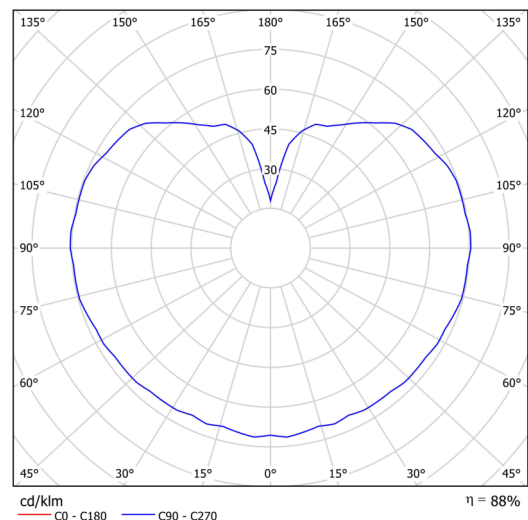

Technická data

Typy svítidel	Klasické on/off
Typ montáže	závěsné - kabel
Materiál základny	nerez ocel
Materiál stínidla	opálový polymethylmetakrylát
Barva základny	nerez leštěná
Barva stínidla	bílá
Držení stínidla	ocelový držák
Umístění montáže	strop
Šířka	250 mm
Délka	250 mm
Výška	250 mm
Průměr	ø 250 mm
Délka závěsu	1000 mm
Montážní otvor	není
Rázová pevnost	IK06
Provozní teplota	od -20°C do +30°C

Elektrická data

Příkon	25 W
Stupeň krytí	IP40
Objímka	E27
Svorkovnice	není

Světelná data

Fotobiologická bezpečnost svítidla dle EN 62471 (Blue light hazard)	Risk group 0
---	--------------

Eulum data pro výpočtové programy jsou k dispozici na www.osmont.cz.