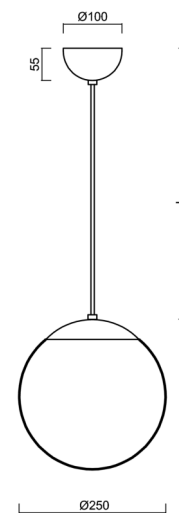

ISIS S2A PM

ZS11/PM2A/L100 NL*

WWW.OSMONT.CZ

ISIS S2A PM

Kód produktu: ISI46943

Typ: ZS11/PM2A/L100 NL*

Krátký popis svítidla: Nerez leštěné závěsné žárovkové svítidlo ON/OFF a PMMA stínidlo. Kabelový závěs s vnitřním nosným lankem o délce 100 cm.

Technická data

Typy svítidel	Klasické on/off
Typ montáže	závěsné - kabel
Materiál základny	nerez ocel
Materiál stínidla	opálový polymethylmetakrylát
Barva základny	nerez leštěná
Barva stínidla	bílá
Držení stínidla	ocelový držák
Umístění montáže	strop
Šířka	250 mm
Délka	250 mm
Výška	250 mm
Průměr	ø 250 mm
Délka závěsu	1000 mm
Montážní otvor	není
Rázová pevnost	IK06
Provozní teplota	od -20°C do +30°C

Elektrická data

Příkon	25 W
Stupeň krytí	IP40
Objímka	E27
Svorkovnice	není

Světelná data

Fotobiologická bezpečnost svítidla dle EN 62471 (Blue light hazard)	Risk group 0
---	--------------

Eulum data pro výpočtové programy jsou k dispozici na www.osmont.cz.

TECHNICKÝ LIST

Logistická data

EAN	8591728208813
Záruka*	60 měsíců

*U akumulátorů je poskytována záruka v délce 36 měsíců od data prodeje.

Doplňkový sortiment:

Stínidlo

Kód produktu	Název	Barva	Obrázek	Rozkres
20724	PM2A (250mm)	bílá		