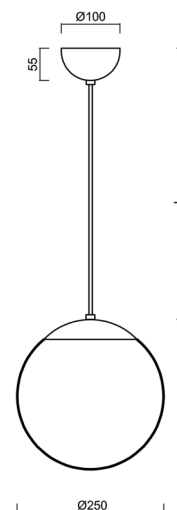

ISIS S2A PM

ZS11/PM2A/L100 MS*

WWW.OSMONT.CZ

ISIS S2A PM

Kód produktu: ISI46941

Typ: ZS11/PM2A/L100 MS*

Krátký popis svítidla: Mosazné závěsné žárovkové svítidlo ON/OFF a PMMA stínidlo. Kabelový závěs s vnitřním nosným lankem o délce 100 cm.

Technická data

Typy svítidel	Klasické on/off
Typ montáže	závěsné - kabel
Materiál základny	Mosaz
Materiál stínidla	opálový polymethylmetakrylát
Barva základny	mosaz leštěná
Barva stínidla	bílá
Držení stínidla	ocelový držák
Umístění montáže	strop
Šířka	250 mm
Délka	250 mm
Výška	250 mm
Průměr	ø 250 mm
Délka závěsu	1000 mm
Montážní otvor	není
Rázová pevnost	IK06
Provozní teplota	od -20°C do +30°C

Elektrická data

Příkon	25 W
Stupeň krytí	IP40
Objímka	E27
Svorkovnice	není

Světelná data

Fotobiologická bezpečnost svítidla dle EN 62471 (Blue light hazard)	Risk group 0
---	--------------

Eulum data pro výpočtové programy jsou k dispozici na www.osmont.cz.

TECHNICKÝ LIST

Logistická data

EAN	8591728208790
Záruka*	60 měsíců

*U akumulátorů je poskytována záruka v délce 36 měsíců od data prodeje.

Doplňkový sortiment:

Stínidlo

Kód produktu	Název	Barva	Obrázek	Rozkres
20724	PM2A (250mm)	bílá		