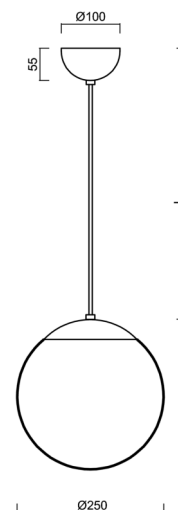

ISIS S2A PM

ZS11/PM2A/L100 C*

WWW.OSMONT.CZ

ISIS S2A PM

Kód produktu: ISI46939

Typ: ZS11/PM2A/L100 C*

Krátký popis svítidla: Černé závěsné žárovkové svítidlo ON/OFF a PMMA stínidlo. Kabelový závěs s vnitřním nosným lankem o délce 100 cm.

Technická data

Typy svítidel	Klasické on/off
Typ montáže	závěsné - kabel
Materiál základny	ocel
Materiál stínidla	opálový polymethylmetakrylát
Barva základny	černá Ral9005
Barva stínidla	bílá
Držení stínidla	ocelový držák
Umístění montáže	strop
Šířka	250 mm
Délka	250 mm
Výška	250 mm
Průměr	ø 250 mm
Délka závěsu	1000 mm
Montážní otvor	není
Rázová pevnost	IK06
Provozní teplota	od -20°C do +30°C

Elektrická data

Příkon	25 W
Stupeň krytí	IP40
Objímka	E27
Svorkovnice	není

Světelná data

Fotobiologická bezpečnost svítidla dle EN 62471 (Blue light hazard)	Risk group 0
---	--------------

Eulum data pro výpočtové programy jsou k dispozici na www.osmont.cz.

TECHNICKÝ LIST

Logistická data

EAN	8591728208776
Záruka*	60 měsíců

**U akumulátorů je poskytována záruka v délce 36 měsíců od data prodeje.*

Doplňkový sortiment:

Stínidlo

Kód produktu	Název	Barva	Obrázek	Rozkres
20724	PM2A (250mm)	bílá		