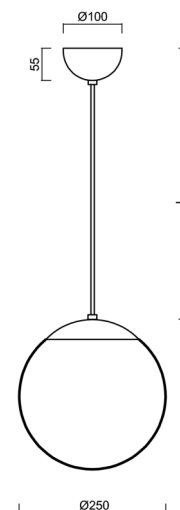

ISIS S2A PM

ZS11/PM2A/L100 B*

WWW.OSMONT.CZ

ISIS S2A PM

Kód produktu: ISI46937

Typ: ZS11/PM2A/L100 B*

Krátký popis svítidla: Bílé závěsné žárovkové svítidlo ON/OFF a PMMA stínidlo. Kabelový závěs s vnitřním nosným lankem o délce 100 cm.

Technická data

Typy svítidel	Klasické on/off
Typ montáže	závěsné - kabel
Materiál základny	ocel
Materiál stínidla	opálový polymethylmetakrylát
Barva základny	bílá Ral9003
Barva stínidla	bílá
Držení stínidla	ocelový držák
Umístění montáže	strop
Šířka	250 mm
Délka	250 mm
Výška	250 mm
Průměr	ø 250 mm
Délka závěsu	1000 mm
Montážní otvor	není
Rázová pevnost	IK06
Provozní teplota	od -20°C do +30°C

Elektrická data

Příkon	25 W
Stupeň krytí	IP40
Objímka	E27
Svorkovnice	není

Světelná data

Fotobiologická bezpečnost svítidla dle EN 62471 (Blue light hazard)	Risk group 0
---	--------------

Eulum data pro výpočtové programy jsou k dispozici na www.osmont.cz.

TECHNICKÝ LIST

Logistická data

EAN	8591728208752
Záruka*	60 měsíců

**U akumulátorů je poskytována záruka v délce 36 měsíců od data prodeje.*

Doplňkový sortiment:

Stínidlo

Kód produktu	Název	Barva	Obrázek	Rozkres
20724	PM2A (250mm)	bílá		