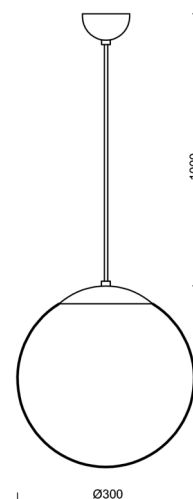

## ISIS S2 PM-M

Kód produktu: ISI70295

Typ: LED-5L06E450ZS11/PM2M/L100 B 3K#

Krátký popis svítidla: Bílé závěsné LED svítidlo ON/OFF a matované PMMA stínidlo.

### Technické

Typy svítidel	Klasické on/off
Typ montáže	závěsné - kabel
Materiál základny	ocel
Materiál stínidla	opálový polymethylmetakrylát
Barva základny	bílá Ral9003
Barva stínidla	bílá
Držení stínidla	ocelový držák
Umístění montáže	strop
Šířka	300 mm
Délka	300 mm
Výška	300 mm
Průměr	ø 300 mm
Délka závěsu	1000 mm
Montážní otvor	none
Kabelový vstup	není
Energetická třída	D
Rázová pevnost	IK06
Provozní teplota	od -20°C do +30°C