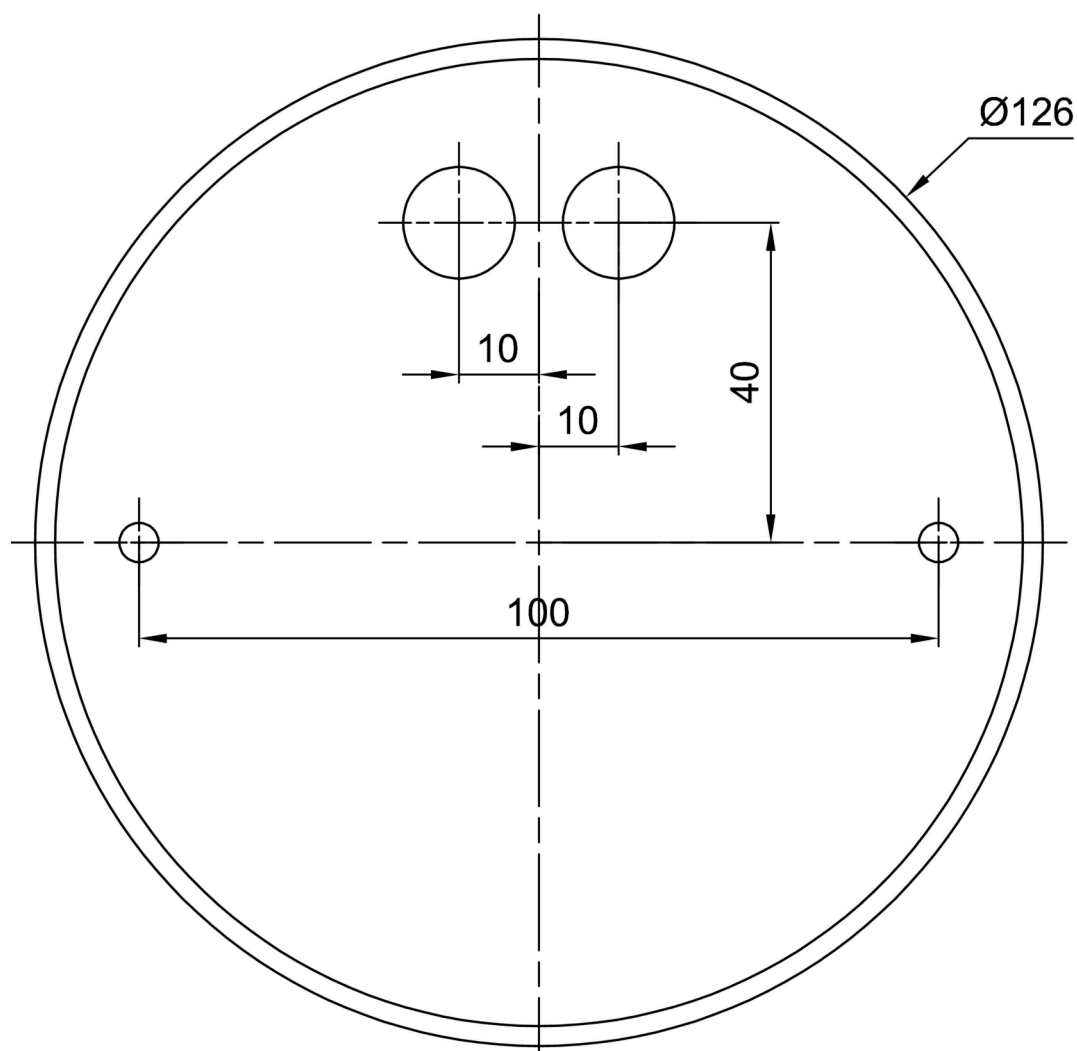

Logistické

EAN	8591728633080
Hmotnost NTT0	1.4 Kg
Hmotnost BTTO	1.9 Kg
Počet kartonů	2 ks
Objem balení	0.035 m³
Balení 1 šířka	0.31 m
Balení 1 délka	0.31 m
Balení 1 výška	0.31 m
Záruka*	60 měsíců

*U akumulátorů je poskytována záruka v délce 12 měsíců od data prodeje.

Montážní rozměry: