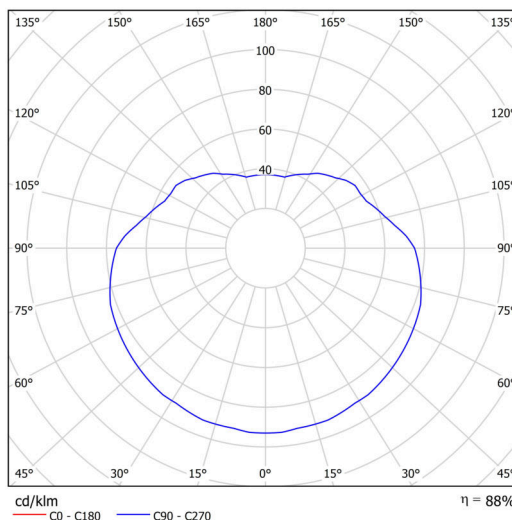

ISIS S2 PM

Kód produktu: ISI63308

Typ: ZS11/PM2/L100 NL*

Krátký popis svítidla: Nerez leštěné závěsné žárovkové svítidlo ON/OFF a PMMA stínidlo.

Technické

Typy svítidel	Klasické on/off
Typ montáže	závěsné - kabel
Materiál základny	nerez ocel
Materiál stínidla	lesklý polymethylmetakrylát
Barva základny	nerez leštěná
Barva stínidla	bílá
Držení stínidla	ocelový držák
Umístění montáže	strop
Šířka	300 mm
Délka	300 mm
Výška	300 mm
Průměr	Ø 300 mm
Délka závěsu	1000 mm
Montážní otvor	není
Kabelový vstup	není
Rázová pevnost	IK06
Provozní teplota	od -20°C do +30°C

Elektrické

Typ napětí	AC
Napětí AC	220 - 240 V
Příkon	25 W
Stupeň krytí	IP40
Objímka	E27
Svorkovnice	není

Světelné

Fotobiologická bezpečnost svítidla dle EN 62471 (Blue light hazard)	Risk group 0

Eulum data pro výpočtové programy jsou k dispozici na www.osmont.cz.