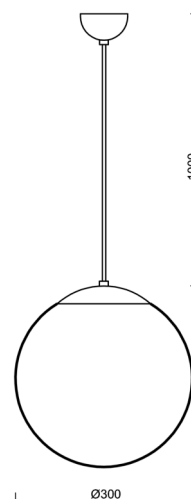

ISIS S2 PM

Kód produktu: ISI63308

Typ: ZS11/PM2/L100 NL*

Krátký popis svítidla: Nerez leštěné závěsné žárovkové svítidlo ON/OFF a PMMA stínidlo.

Technické

Typy svítidel	Klasické on/off
Typ montáže	závěsné - kabel
Materiál základny	nerez ocel
Materiál stínidla	lesklý polymethylmetakrylát
Barva základny	nerez leštěná
Barva stínidla	bílá
Držení stínidla	ocelový držák
Umístění montáže	strop
Šířka	300 mm
Délka	300 mm
Výška	300 mm
Průměr	Ø 300 mm
Délka závěsu	1000 mm
Montážní otvor	není
Kabelový vstup	není
Rázová pevnost	IK06
Provozní teplota	od -20°C do +30°C

Elektrické

Typ napětí	AC
Napětí AC	220 - 240 V
Příkon	25 W
Stupeň krytí	IP40
Objímka	E27
Svorkovnice	není

Světelné

Fotobiologická bezpečnost svítidla dle EN 62471 (Blue light hazard)	Risk group 0

Eulum data pro výpočtové programy jsou k dispozici na www.osmont.cz.