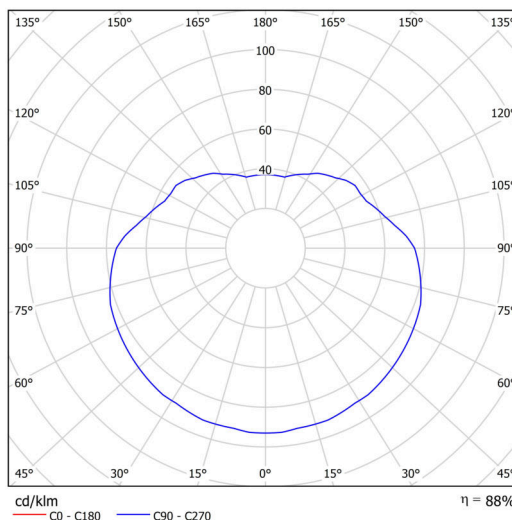

ISIS S2 PM

Kód produktu: ISI63306

Typ: ZS11/PM2/L100 C*

Krátký popis svítidla: Černé závěsné žárovkové svítidlo ON/OFF a PMMA stínidlo.

Technické

Typy svítidel	Klasické on/off
Typ montáže	závěsné - kabel
Materiál základny	ocel
Materiál stínidla	lesklý polymethylmetakrylát
Barva základny	černá Ral9005
Barva stínidla	bílá
Držení stínidla	ocelový držák
Umístění montáže	strop
Šířka	300 mm
Délka	300 mm
Výška	300 mm
Průměr	Ø 300 mm
Délka závěsu	1000 mm
Montážní otvor	není
Kabelový vstup	není
Rázová pevnost	IK06
Provozní teplota	od -20°C do +30°C

Elektrické

Typ napětí	AC
Napětí AC	220 - 240 V
Příkon	25 W
Stupeň krytí	IP40
Objímka	E27
Svorkovnice	není

Světelné

Fotobiologická bezpečnost svítidla dle EN 62471 (Blue light hazard)	Risk group 0

Eulum data pro výpočtové programy jsou k dispozici na www.osmont.cz.