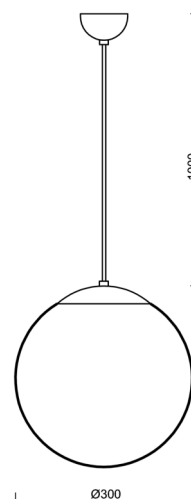

ISIS S2 PM

Kód produktu: ISI63306

Typ: ZS11/PM2/L100 C*

Krátký popis svítidla: Černé závěsné žárovkové svítidlo ON/OFF a PMMA stínidlo.

Technické

Typy svítidel	Klasické on/off
Typ montáže	závěsné - kabel
Materiál základny	ocel
Materiál stínidla	lesklý polymethylmetakrylát
Barva základny	černá Ral9005
Barva stínidla	bílá
Držení stínidla	ocelový držák
Umístění montáže	strop
Šířka	300 mm
Délka	300 mm
Výška	300 mm
Průměr	Ø 300 mm
Délka závěsu	1000 mm
Montážní otvor	není
Kabelový vstup	není
Rázová pevnost	IK06
Provozní teplota	od -20°C do +30°C

Elektrické

Typ napětí	AC
Napětí AC	220 - 240 V
Příkon	25 W
Stupeň krytí	IP40
Objímka	E27
Svorkovnice	není

Světelné

Fotobiologická bezpečnost svítidla dle EN 62471 (Blue light hazard)	Risk group 0

Eulum data pro výpočtové programy jsou k dispozici na www.osmont.cz.