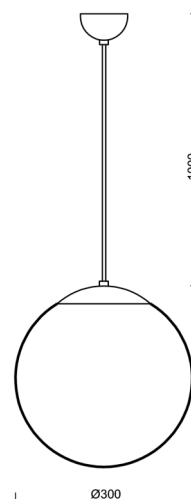

ISIS S2 PE

LED-5L06E450ZS11/PE2/L100 NL 4K#

WWW.OSMONT.CZ

ISIS S2 PE

Kód produktu: ISI66734

Typ: LED-5L06E450ZS11/PE2/L100 NL 4K#

Krátký popis svítidla: Nerez leštěné závěsné LED svítidlo ON/OFF a polyetylenové stínidlo

Technické

Typy svítidel	Klasické on/off
Typ montáže	závěsné - kabel
Materiál základny	nerez ocel
Materiál stínidla	polyetylen
Barva základny	nerez leštěná
Barva stínidla	bílá
Držení stínidla	sklapovací systém
Umístění montáže	strop
Šířka	300 mm
Délka	300 mm
Výška	300 mm
Průměr	ø 300 mm
Délka závěsu	1000 mm
Montážní otvor	none
Kabelový vstup	není
Energetická třída	D
Rázová pevnost	IK10
Provozní teplota	od -20°C do +30°C