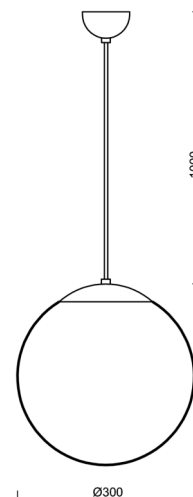

ISIS S2 PE

LED-5L06E450ZS11/PE2/L100 NL 3K#

WWW.OSMONT.CZ

ISIS S2 PE

Kód produktu: ISI66234

Typ: LED-5L06E450ZS11/PE2/L100 NL 3K#

Krátký popis svítidla: Nerez leštěné závěsné LED svítidlo ON/OFF a polyetylenové stínidlo

Technické

Typy svítidel	Klasické on/off
Typ montáže	závěsné - kabel
Materiál základny	nerez ocel
Materiál stínidla	polyetylen
Barva základny	nerez leštěná
Barva stínidla	bílá
Držení stínidla	sklapovací systém
Umístění montáže	strop
Šířka	300 mm
Délka	300 mm
Výška	300 mm
Průměr	ø 300 mm
Délka závěsu	1000 mm
Montážní otvor	none
Kabelový vstup	není
Energetická třída	D
Rázová pevnost	IK10
Provozní teplota	od -20°C do +30°C