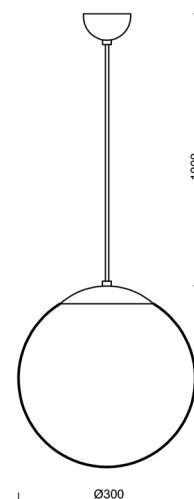

ISIS S2 PE

Kód produktu: ISI52906

Typ: ZS11/PE2/L100 NB*

Krátký popis svítidla: Nerez broušené závěsné žárovkové svítidlo ON/OFF a polyetylenové stínidlo

Technické

Typy svítidel	Klasické on/off
Typ montáže	závěsné - kabel
Materiál základny	nerez ocel
Materiál stínidla	polyetylen
Barva základny	nerez broušená
Barva stínidla	bílá
Držení stínidla	ocelový držák
Umístění montáže	strop
Šířka	300 mm
Délka	300 mm
Výška	300 mm
Průměr	Ø 300 mm
Délka závěsu	1000 mm
Montážní otvor	není
Rázová pevnost	IK10
Provozní teplota	od -20°C do +30°C

Elektrické

Příkon	25 W
Stupeň krytí	IP40
Objímka	E27
Svorkovnice	není

Světelné

Fotobiologická bezpečnost svítidla dle EN 62471 (Blue light hazard)	Risk group 0

Eulum data pro výpočtové programy jsou k dispozici na www.osmont.cz.