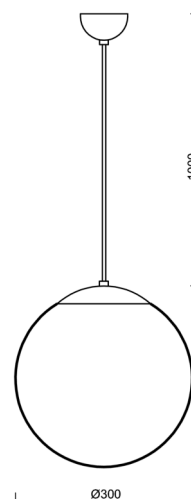

ISIS S2 PE

Kód produktu: ISI52904

Typ: ZS11/PE2/L100 NL*

Krátký popis svítidla: Nerez leštěné závěsné žárovkové svítidlo ON/OFF a polyetylenové stínidlo

Technické

Typy svítidel	Klasické on/off
Typ montáže	závěsné - kabel
Materiál základny	nerez ocel
Materiál stínidla	polyetylen
Barva základny	nerez leštěná
Barva stínidla	bílá
Držení stínidla	ocelový držák
Umístění montáže	strop
Šířka	300 mm
Délka	300 mm
Výška	300 mm
Průměr	Ø 300 mm
Délka závěsu	1000 mm
Montážní otvor	není
Rázová pevnost	IK10
Provozní teplota	od -20°C do +30°C

Elektrické

Příkon	25 W
Stupeň krytí	IP40
Objímka	E27
Svorkovnice	není

Světelné

Fotobiologická bezpečnost svítidla dle EN 62471 (Blue light hazard)	Risk group 0

Eulum data pro výpočtové programy jsou k dispozici na www.osmont.cz.