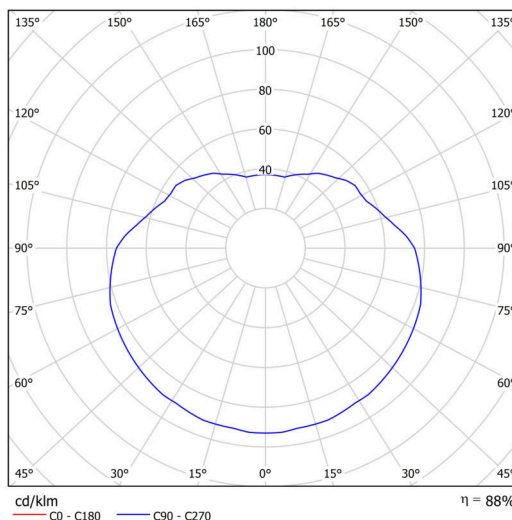

ISIS S2 PE

Kód produktu: ISI52904

Typ: ZS11/PE2/L100 NL*

Krátký popis svítidla: Nerez leštěné závěsné žárovkové svítidlo ON/OFF a polyetylenové stínidlo

Technické

Typy svítidel	Klasické on/off
Typ montáže	závěsné - kabel
Materiál základny	nerez ocel
Materiál stínidla	polyetylen
Barva základny	nerez leštěná
Barva stínidla	bílá
Držení stínidla	ocelový držák
Umístění montáže	strop
Šířka	300 mm
Délka	300 mm
Výška	300 mm
Průměr	Ø 300 mm
Délka závěsu	1000 mm
Montážní otvor	není
Rázová pevnost	IK10
Provozní teplota	od -20°C do +30°C

Elektrické

Příkon	25 W
Stupeň krytí	IP40
Objímka	E27
Svorkovnice	není

Světelné

Fotobiologická bezpečnost svítidla dle EN 62471 (Blue light hazard)	Risk group 0

Eulum data pro výpočtové programy jsou k dispozici na www.osmont.cz.