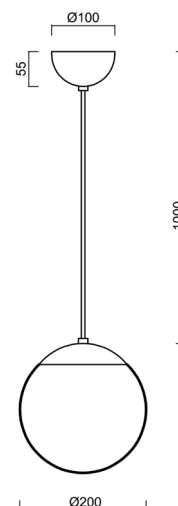

# ISIS S1 PM-M

Kód produktu: ISI72978

Typ: LED-5L05E500ZS11/PM1M/L100 NB 4K#

Krátký popis svítidla: Nerez broušená závěsné LED svítidlo ON/OFF a matované PMMA stínidlo.

## Technické

Typy svítidel	Klasické on/off
Typ montáže	závěsné - kabel
Materiál základny	nerez ocel
Materiál stínidla	opálový polymethylmetakrylát
Barva základny	nerez broušená
Barva stínidla	bílá
Držení stínidla	ocelový držák
Umístění montáže	strop
Šířka	200 mm
Délka	200 mm
Výška	200 mm
Průměr	ø 200 mm
Délka závěsu	1000 mm
Montážní otvor	none
Kabelový vstup	není
Energetická třída	D
Rázová pevnost	IK06
Provozní teplota	od -20°C do +30°C

## Stínidlo

Kód produktu	Název	Barva	Popis	Obrázek	Rozkres
20623	PM1-M	bílá			