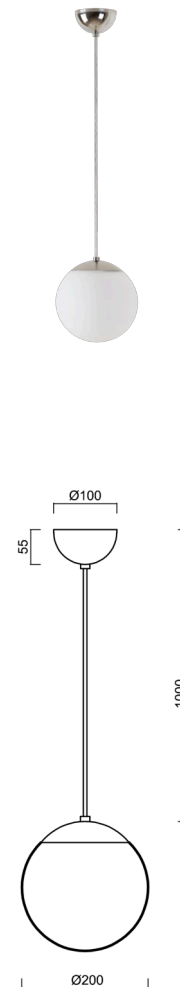

ISIS S1 PM-M

Kód produktu: ISI72977

Typ: LED-5L05E500ZS11/PM1M/L100 NL DALI 4K#

Krátký popis svítidla: Nerez leštěné závěsné LED svítidlo DALI a matované PMMA stínidlo.

Technické

Typy svítidel	Stmívatelné
Typ montáže	závěsné - kabel
Materiál základny	nerez ocel
Materiál stínidla	opálový polymethylmetakrylát
Barva základny	nerez leštěná
Barva stínidla	bílá
Držení stínidla	ocelový držák
Umístění montáže	strop
Šířka	200 mm
Délka	200 mm
Výška	200 mm
Průměr	Ø 200 mm
Délka závěsu	1000 mm
Montážní otvor	none
Kabelový vstup	není
Energetická třída	D
Rázová pevnost	IK06
Provozní teplota	od -20°C do +30°C

Elektrické

Příkon	8 W
Stupeň krytí	IP40
Objímka	LED modul
Svorkovnice	není
Počet svítidel na jistič B16A	45 ks
Počet svítidel na jistič C16A	70 ks

Světelné

Světelný tok svítidla	1130 lm
Světelný tok zdroje	1280 lm
Měrný výkon	141 lm/W
Teplota	4000 K
Životnost LED L80/B10	100000 hod
CRI	Ra80
MacAdam	3
Fotobiologická bezpečnost svítidla dle EN 62471 (Blue light hazard)	Risk group 0

Eulum data pro výpočtové programy jsou k dispozici na www.osmont.cz.