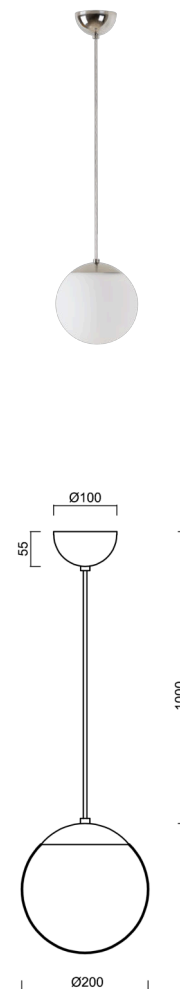

ISIS S1 PM-M

Kód produktu: ISI72976

Typ: LED-5L05E500ZS11/PM1M/L100 NL 4K#

Krátký popis svítidla: Nerez leštěné závěsné LED svítidlo ON/OFF a matované PMMA stínidlo.

Technické

Typy svítidel	Klasické on/off
Typ montáže	závěsné - kabel
Materiál základny	nerez ocel
Materiál stínidla	opálový polymethylmetakrylát
Barva základny	nerez leštěná
Barva stínidla	bílá
Držení stínidla	ocelový držák
Umístění montáže	strop
Šířka	200 mm
Délka	200 mm
Výška	200 mm
Průměr	Ø 200 mm
Délka závěsu	1000 mm
Montážní otvor	none
Kabelový vstup	není
Energetická třída	D
Rázová pevnost	IK06
Provozní teplota	od -20°C do +30°C

Elektrické

Příkon	8 W
Stupeň krytí	IP40
Objímka	LED modul
Svorkovnice	není
Počet svítidel na jistič B10A	50 ks
Počet svítidel na jistič B16A	78 ks
Počet svítidel na jistič C10A	84 ks
Počet svítidel na jistič C16A	130 ks

Světelné

Světelný tok svítidla	1130 lm
Světelný tok zdroje	1280 lm
Měrný výkon	141 lm/W
Teplota	4000 K
Životnost LED L80/B10	100000 hod
CRI	Ra80
MacAdam	3
Fotobiologická bezpečnost svítidla dle EN 62471 (Blue light hazard)	Risk group 0

Eulum data pro výpočtové programy jsou k dispozici na www.osmont.cz.