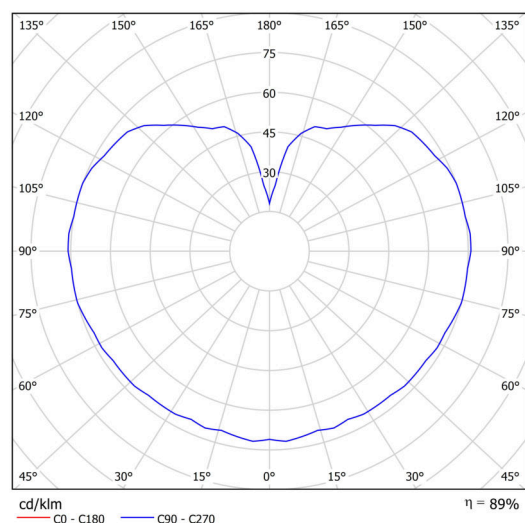

ISIS S1 PM-M

Kód produktu: ISI72976

Typ: LED-5L05E500ZS11/PM1M/L100 NL 4K#

Krátký popis svítidla: Nerez leštěné závěsné LED svítidlo ON/OFF a matované PMMA stínidlo.

Technické

Typy svítidel	Klasické on/off
Typ montáže	závěsné - kabel
Materiál základny	nerez ocel
Materiál stínidla	opálový polymethylmetakrylát
Barva základny	nerez leštěná
Barva stínidla	bílá
Držení stínidla	ocelový držák
Umístění montáže	strop
Šířka	200 mm
Délka	200 mm
Výška	200 mm
Průměr	Ø 200 mm
Délka závěsu	1000 mm
Montážní otvor	none
Kabelový vstup	není
Energetická třída	D
Rázová pevnost	IK06
Provozní teplota	od -20°C do +30°C

Elektrické

Příkon	8 W
Stupeň krytí	IP40
Objímka	LED modul
Svorkovnice	není
Počet svítidel na jistič B10A	50 ks
Počet svítidel na jistič B16A	78 ks
Počet svítidel na jistič C10A	84 ks
Počet svítidel na jistič C16A	130 ks

Světelné

Světelný tok svítidla	1130 lm
Světelný tok zdroje	1280 lm
Měrný výkon	141 lm/W
Teplota	4000 K
Životnost LED L80/B10	100000 hod
CRI	Ra80
MacAdam	3
Fotobiologická bezpečnost svítidla dle EN 62471 (Blue light hazard)	Risk group 0

Eulum data pro výpočtové programy jsou k dispozici na www.osmont.cz.