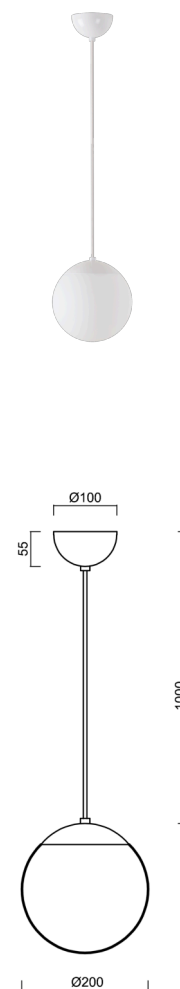

## ISIS S1 PM-M

---

LED-5L05E500ZS11/PM1M/L100 B 4K#

[WWW.OSMONT.CZ](http://WWW.OSMONT.CZ)

# ISIS S1 PM-M

Kód produktu: IS172970

Typ: LED-5L05E500ZS11/PM1M/L100 B 4K#

Krátký popis svítidla: Bílé závěsné LED svítidlo ON/OFF a matované PMMA stínidlo. Kabelový závěs s vnitřním nosným lankem o délce 100 cm.

## Technické

Typy svítidel	Klasické on/off
Typ montáže	závěsné - kabel
Materiál základny	ocel
Materiál stínidla	opálový polymethylmetakrylát
Barva základny	bílá Ral9003
Barva stínidla	bílá
Držení stínidla	ocelový držák
Umístění montáže	strop
Šířka	200 mm
Délka	200 mm
Výška	200 mm
Průměr	ø 200 mm
Délka závěsu	1000 mm
Montážní otvor	není
Kabelový vstup	není
Energetická třída	D
Rázová pevnost	IK06
Provozní teplota	od -20°C do +30°C

## Světelné

Světelný tok svítidla	1130 lm
Světelný tok zdroje	1280 lm
Měrný výkon	141 lm/W
Teplota	4000 K
Životnost LED L80/B10	100000 hod
CRI	Ra80
MacAdam	3
Fotobiologická bezpečnost svítidla dle EN 62471 (Blue light hazard)	Risk group 0