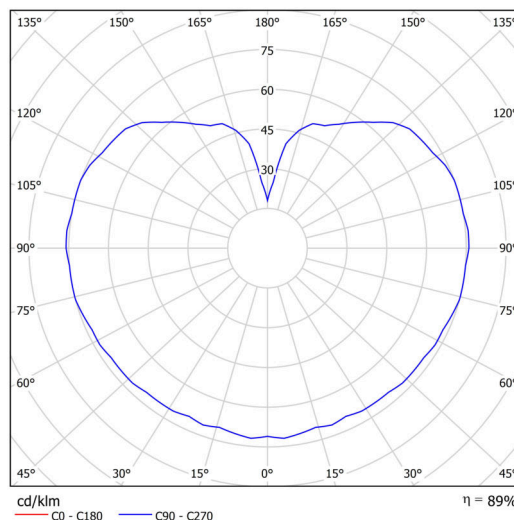

ISIS S1 PM-M

Kód produktu: IS172970

Typ: LED-5L05E500ZS11/PM1M/L100 B 4K#

Krátký popis svítidla: Bílé závěsné LED svítidlo ON/OFF a matované PMMA stínidlo. Kabelový závěs s vnitřním nosným lankem o délce 100 cm.

Technické

Typy svítidel	Klasické on/off
Typ montáže	závěsné - kabel
Materiál základny	ocel
Materiál stínidla	opálový polymethylmetakrylát
Barva základny	bílá Ral9003
Barva stínidla	bílá
Držení stínidla	ocelový držák
Umístění montáže	strop
Šířka	200 mm
Délka	200 mm
Výška	200 mm
Průměr	ø 200 mm
Délka závěsu	1000 mm
Montážní otvor	není
Kabelový vstup	není
Energetická třída	D
Rázová pevnost	IK06
Provozní teplota	od -20°C do +30°C

Elektrické

Příkon	8 W
Stupeň krytí	IP40
Objímka	LED modul
Svorkovnice	není
Počet svítidel na jistič B10A	50 ks
Počet svítidel na jistič B16A	78 ks
Počet svítidel na jistič C10A	84 ks
Počet svítidel na jistič C16A	130 ks

Světelné

Světelný tok svítidla	1130 lm
Světelný tok zdroje	1280 lm
Měrný výkon	141 lm/W
Teplota	4000 K
Životnost LED L80/B10	100000 hod
CRI	Ra80
MacAdam	3
Fotobiologická bezpečnost svítidla dle EN 62471 (Blue light hazard)	Risk group 0

Eulum data pro výpočtové programy jsou k dispozici na www.osmont.cz.