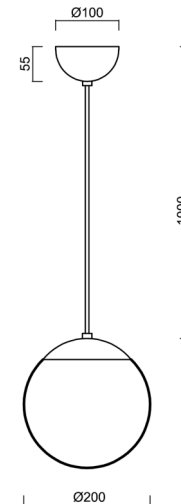

ISIS S1 PM-M

LED-5L05E500ZS11/PM1M/L100 NB 3K#

WWW.OSMONT.CZ

ISIS S1 PM-M

Kód produktu: ISI72478

Typ: LED-5L05E500ZS11/PM1M/L100 NB 3K#

Krátký popis svítidla: Nerez broušené závěsné LED svítidlo ON/OFF a matované PMMA stínidlo.

Technické

Typy svítidel	Klasické on/off
Typ montáže	závěsné - kabel
Materiál základny	nerez ocel
Materiál stínidla	opálový polymethylmetakrylát
Barva základny	nerez broušená
Barva stínidla	bílá
Držení stínidla	ocelový držák
Umístění montáže	strop
Šířka	200 mm
Délka	200 mm
Výška	200 mm
Průměr	Ø 200 mm
Délka závěsu	1000 mm
Montážní otvor	none
Kabelový vstup	není
Energetická třída	D
Rázová pevnost	IK06
Provozní teplota	od -20°C do +30°C