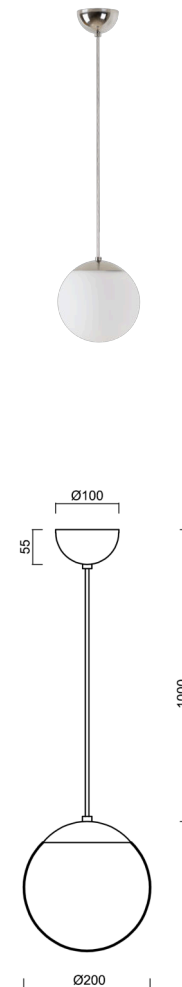

ISIS S1 PM-M

Kód produktu: ISI72477

Typ: LED-5L05E500ZS11/PM1M/L100 NL DALI 3K#

Krátký popis svítidla: Nerez leštěné závěsné LED svítidlo DALI a matované PMMA stínidlo. Kabelový závěs s vnitřním nosným lankem o délce 100 cm.

Technické

Typy svítidel	Stmívatelné
Typ montáže	závěsné - kabel
Materiál základny	nerez ocel
Materiál stínidla	opálový polymethylmetakrylát
Barva základny	nerez leštěná
Barva stínidla	bílá
Držení stínidla	ocelový držák
Umístění montáže	strop
Šířka	200 mm
Délka	200 mm
Výška	200 mm
Průměr	Ø 200 mm
Délka závěsu	1000 mm
Montážní otvor	není
Kabelový vstup	není
Energetická třída	D
Rázová pevnost	IK06
Provozní teplota	od -20°C do +30°C

Elektrické

Příkon	8 W
Stupeň krytí	IP40
Objemka	LED modul
Svorkovnice	není
Počet svítidel na jistič B16A	45 ks
Počet svítidel na jistič C16A	70 ks

Světelné

Světelný tok svítidla	1080 lm
Světelný tok zdroje	1230 lm
Měrný výkon	135 lm/W
Teplota	3000 K
Životnost LED L80/B10	100000 hod
CRI	Ra80
MacAdam	3
Fotobiologická bezpečnost svítidla dle EN 62471 (Blue light hazard)	Risk group 0

Eulum data pro výpočtové programy jsou k dispozici na www.osmont.cz.