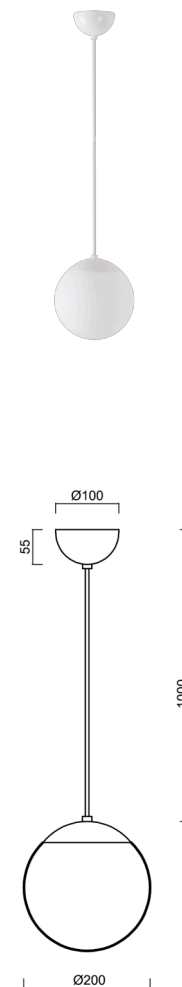

ISIS S1 PM-M

Kód produktu: ISI72471

Typ: LED-5L05E500ZS11/PM1M/L100 B DALI 3K#

Krátký popis svítidla: Bílé závěsné LED svítidlo DALI a matované PMMA stínidlo.

Technické

Typy svítidel	Stmívatelné
Typ montáže	závěsné - kabel
Materiál základny	ocel
Materiál stínidla	opálový polymethylmetakrylát
Barva základny	bílá Ral9003
Barva stínidla	bílá
Držení stínidla	ocelový držák
Umístění montáže	strop
Šířka	200 mm
Délka	200 mm
Výška	200 mm
Průměr	ø 200 mm
Délka závěsu	1000 mm
Montážní otvor	none
Kabelový vstup	není
Energetická třída	D
Rázová pevnost	IK06
Provozní teplota	od -20°C do +30°C

Elektrické

Příkon	8 W
Stupeň krytí	IP40
Objímka	LED modul
Svorkovnice	není
Počet svítidel na jistič B16A	45 ks
Počet svítidel na jistič C16A	70 ks

Světelné

Světelný tok svítidla	1080 lm
Světelný tok zdroje	1230 lm
Měrný výkon	135 lm/W
Teplota	3000 K
Životnost LED L80/B10	100000 hod
CRI	Ra80
MacAdam	3
Fotobiologická bezpečnost svítidla dle EN 62471 (Blue light hazard)	Risk group 0

Eulum data pro výpočtové programy jsou k dispozici na www.osmont.cz.