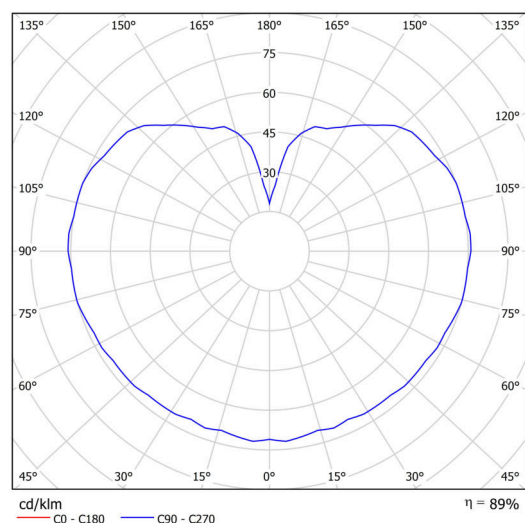

ISIS S1 PM-M

Kód produktu: ISI72471

Typ: LED-5L05E500ZS11/PM1M/L100 B DALI 3K#

Krátký popis svítidla: Bílé závěsné LED svítidlo DALI a matované PMMA stínidlo.

Technické

Typy svítidel	Stmívatelné
Typ montáže	závěsné - kabel
Materiál základny	ocel
Materiál stínidla	opálový polymethylmetakrylát
Barva základny	bílá Ral9003
Barva stínidla	bílá
Držení stínidla	ocelový držák
Umístění montáže	strop
Šířka	200 mm
Délka	200 mm
Výška	200 mm
Průměr	ø 200 mm
Délka závěsu	1000 mm
Montážní otvor	none
Kabelový vstup	není
Energetická třída	D
Rázová pevnost	IK06
Provozní teplota	od -20°C do +30°C

Elektrické

Příkon	8 W
Stupeň krytí	IP40
Objímka	LED modul
Svorkovnice	není
Počet svítidel na jistič B16A	45 ks
Počet svítidel na jistič C16A	70 ks

Světelné

Světelný tok svítidla	1080 lm
Světelný tok zdroje	1230 lm
Měrný výkon	135 lm/W
Teplota	3000 K
Životnost LED L80/B10	100000 hod
CRI	Ra80
MacAdam	3
Fotobiologická bezpečnost svítidla dle EN 62471 (Blue light hazard)	Risk group 0

Eulum data pro výpočtové programy jsou k dispozici na www.osmont.cz.