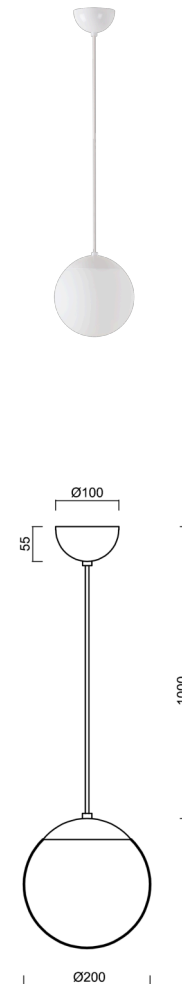

ISIS S1 PM-M

Kód produktu: ISI72470

Typ: LED-5L05E500ZS11/PM1M/L100 B 3K#

Krátký popis svítidla: Bílé závěsné LED svítidlo ON/OFF a matované PMMA stínidlo.

Technické

Typy svítidel	Klasické on/off
Typ montáže	závěsné - kabel
Materiál základny	ocel
Materiál stínidla	opálový polymethylmetakrylát
Barva základny	bílá Ral9003
Barva stínidla	bílá
Držení stínidla	ocelový držák
Umístění montáže	strop
Šířka	200 mm
Délka	200 mm
Výška	200 mm
Průměr	Ø 200 mm
Délka závěsu	1000 mm
Montážní otvor	none
Kabelový vstup	není
Energetická třída	D
Rázová pevnost	IK06
Provozní teplota	od -20°C do +30°C

Elektrické

Příkon	8 W
Stupeň krytí	IP40
Objímka	LED modul
Svorkovnice	není
Počet svítidel na jistič B10A	50 ks
Počet svítidel na jistič B16A	78 ks
Počet svítidel na jistič C10A	84 ks
Počet svítidel na jistič C16A	130 ks

Světelné

Světelný tok svítidla	1080 lm
Světelný tok zdroje	1230 lm
Měrný výkon	135 lm/W
Teplota	3000 K
Životnost LED L80/B10	100000 hod
CRI	Ra80
MacAdam	3
Fotobiologická bezpečnost svítidla dle EN 62471 (Blue light hazard)	Risk group 0

Eulum data pro výpočtové programy jsou k dispozici na www.osmont.cz.