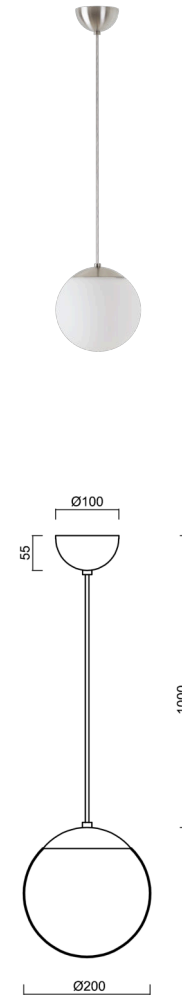

ISIS S1 PM-M

Kód produktu: ISI71679

Typ: ZS11/PM1M/L100 NB

Krátký popis svítidla: Nerez broušené závěsné žárovkové svítidlo ON/OFF a matované PMMA stínidlo.

Technické

Typy svítidel	Klasické on/off
Typ montáže	závěsné - kabel
Materiál základny	nerez ocel
Materiál stínidla	opálový polymethylmetakrylát
Barva základny	nerez broušená
Barva stínidla	bílá
Držení stínidla	ocelový držák
Umístění montáže	strop
Šířka	200 mm
Délka	200 mm
Výška	200 mm
Průměr	ø 200 mm
Délka závěsu	1000 mm
Montážní otvor	none
Kabelový vstup	není
Rázová pevnost	IK06
Provozní teplota	od -20°C do +30°C

Elektrické

Typ napětí	AC
Napětí AC	220 - 240 V
Příkon	25 W
Stupeň krytí	IP40
Objímka	E27
Svorkovnice	není

Světelné

Fotobiologická bezpečnost svítidla dle EN 62471 (Blue light hazard)	Risk group 0

Eulum data pro výpočtové programy jsou k dispozici na www.osmont.cz.