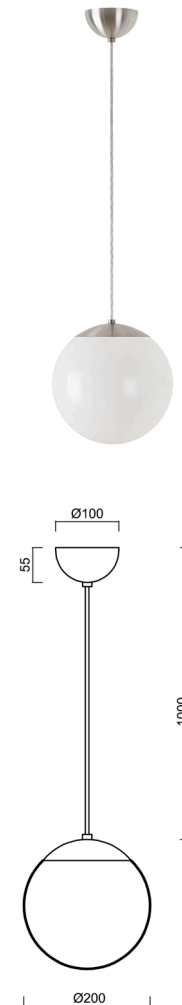

ISIS S1 PM

Kód produktu: ISI72899

Typ: LED-5L05E500ZS11/PM1/L100 NB DALI 4K#

Krátký popis svítidla: Nerez broušené závěsné LED svítidlo DALI a PMMA stínidlo.

Technické

Typy svítidel	Stmívatelné
Typ montáže	závěsné - kabel
Materiál základny	nerez ocel
Materiál stínidla	lesklý polymethylmetakrylát
Barva základny	nerez broušená
Barva stínidla	bílá
Držení stínidla	ocelový držák
Umístění montáže	strop
Šířka	200 mm
Délka	200 mm
Výška	200 mm
Průměr	ø 200 mm
Délka závěsu	1000 mm
Montážní otvor	none
Kabelový vstup	není
Energetická třída	D
Rázová pevnost	IK06
Provozní teplota	od -20°C do +30°C

Elektrické

Příkon	8 W
Stupeň krytí	IP40
Objímka	LED modul
Svorkovnice	není
Počet svítidel na jistič B16A	45 ks
Počet svítidel na jistič C16A	70 ks

Světelné

Světelný tok svítidla	1130 lm
Světelný tok zdroje	1280 lm
Měrný výkon	141 lm/W
Teplota	4000 K
Životnost LED L80/B10	100000 hod
CRI	Ra80
MacAdam	3
Fotobiologická bezpečnost svítidla dle EN 62471 (Blue light hazard)	Risk group 0

Eulum data pro výpočtové programy jsou k dispozici na www.osmont.cz.