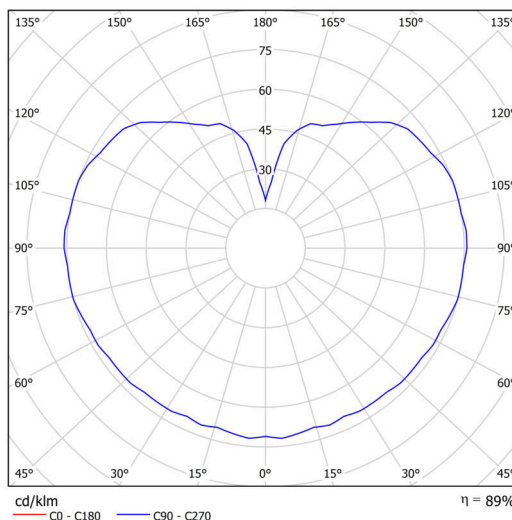

ISIS S1 PM

Kód produktu: ISI72890

Typ: LED-5L05E500ZS11/PM1/L100 B 4K#

Krátký popis svítidla: Bílé závěsné LED svítidlo ON/OFF a PMMA stínidlo.

Technické

Typy svítidel	Klasické on/off
Typ montáže	závěsné - kabel
Materiál základny	ocel
Materiál stínidla	lesklý polymethylmetakrylát
Barva základny	bílá Ral9003
Barva stínidla	bílá
Držení stínidla	ocelový držák
Umístění montáže	strop
Šířka	200 mm
Délka	200 mm
Výška	200 mm
Průměr	ø 200 mm
Délka závěsu	1000 mm
Montážní otvor	none
Kabelový vstup	není
Energetická třída	D
Rázová pevnost	IK06
Provozní teplota	od -20°C do +30°C

Elektrické

Příkon	8 W
Stupeň krytí	IP40
Objímka	LED modul
Svorkovnice	není
Počet svítidel na jistič B10A	50 ks
Počet svítidel na jistič B16A	78 ks
Počet svítidel na jistič C10A	84 ks
Počet svítidel na jistič C16A	130 ks

Světelné

Světelný tok svítidla	1130 lm
Světelný tok zdroje	1280 lm
Měrný výkon	141 lm/W
Teplota	4000 K
Životnost LED L80/B10	100000 hod
CRI	Ra80
MacAdam	3
Fotobiologická bezpečnost svítidla dle EN 62471 (Blue light hazard)	Risk group 0

Eulum data pro výpočtové programy jsou k dispozici na www.osmont.cz.