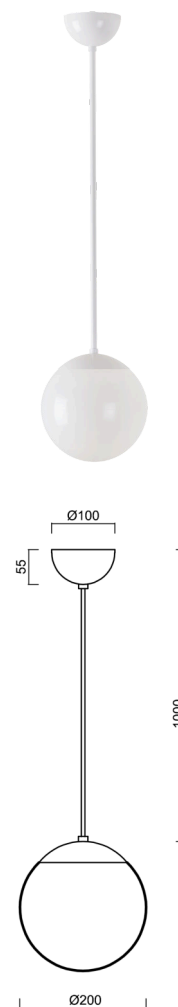

ISIS S1 PM

Kód produktu: ISI72890

Typ: LED-5L05E500ZS11/PM1/L100 B 4K#

Krátký popis svítidla: Bílé závěsné LED svítidlo ON/OFF a PMMA stínidlo.

Technické

Typy svítidel	Klasické on/off
Typ montáže	závěsné - kabel
Materiál základny	ocel
Materiál stínidla	lesklý polymethylmetakrylát
Barva základny	bílá Ral9003
Barva stínidla	bílá
Držení stínidla	ocelový držák
Umístění montáže	strop
Šířka	200 mm
Délka	200 mm
Výška	200 mm
Průměr	ø 200 mm
Délka závěsu	1000 mm
Montážní otvor	none
Kabelový vstup	není
Energetická třída	D
Rázová pevnost	IK06
Provozní teplota	od -20°C do +30°C

Elektrické

Příkon	8 W
Stupeň krytí	IP40
Objímka	LED modul
Svorkovnice	není
Počet svítidel na jistič B10A	50 ks
Počet svítidel na jistič B16A	78 ks
Počet svítidel na jistič C10A	84 ks
Počet svítidel na jistič C16A	130 ks

Světelné

Světelný tok svítidla	1130 lm
Světelný tok zdroje	1280 lm
Měrný výkon	141 lm/W
Teplota	4000 K
Životnost LED L80/B10	100000 hod
CRI	Ra80
MacAdam	3
Fotobiologická bezpečnost svítidla dle EN 62471 (Blue light hazard)	Risk group 0

Eulum data pro výpočtové programy jsou k dispozici na www.osmont.cz.