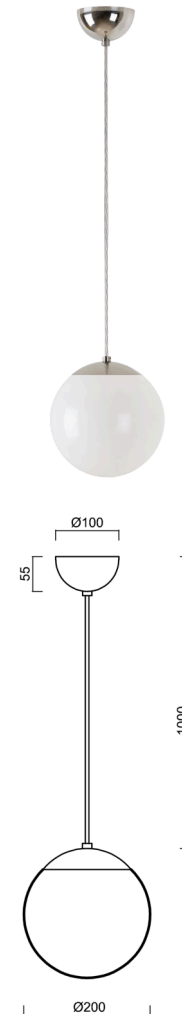

ISIS S1 PM

Kód produktu: ISI72396

Typ: LED-5L05E500ZS11/PM1/L100 NL 3K#

Krátký popis svítidla: Nerez leštěné závěsné LED svítidlo ON/OFF a PMMA stínidlo.

Technické

Typy svítidel	Klasické on/off
Typ montáže	závěsné - kabel
Materiál základny	nerez ocel
Materiál stínidla	lesklý polymethylmetakrylát
Barva základny	nerez leštěná
Barva stínidla	bílá
Držení stínidla	ocelový držák
Umístění montáže	strop
Šířka	200 mm
Délka	200 mm
Výška	200 mm
Průměr	Ø 200 mm
Délka závěsu	1000 mm
Montážní otvor	none
Kabelový vstup	není
Energetická třída	D
Rázová pevnost	IK06
Provozní teplota	od -20°C do +30°C

Elektrické

Příkon	8 W
Stupeň krytí	IP40
Objímka	LED modul
Svorkovnice	není
Počet svítidel na jistič B10A	50 ks
Počet svítidel na jistič B16A	78 ks
Počet svítidel na jistič C10A	84 ks
Počet svítidel na jistič C16A	130 ks

Světelné

Světelný tok svítidla	1080 lm
Světelný tok zdroje	1230 lm
Měrný výkon	135 lm/W
Teplota	3000 K
Životnost LED L80/B10	100000 hod
CRI	Ra80
MacAdam	3
Fotobiologická bezpečnost svítidla dle EN 62471 (Blue light hazard)	Risk group 0

Eulum data pro výpočtové programy jsou k dispozici na www.osmont.cz.