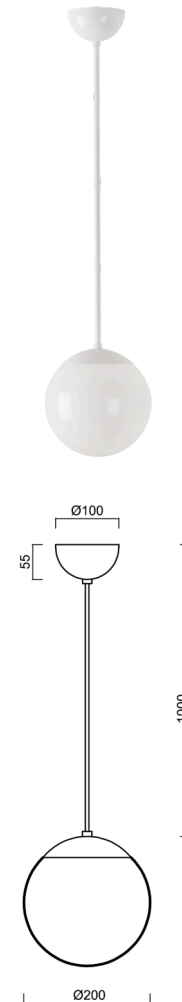

ISIS S1 PM

Kód produktu: ISI72390

Typ: LED-5L05E500ZS11/PM1/L100 B 3K#

Krátký popis svítidla: Bílé závěsné LED svítidlo ON/OFF a PMMA stínidlo.

Technické

Typy svítidel	Klasické on/off
Typ montáže	závěsné - kabel
Materiál základny	ocel
Materiál stínidla	lesklý polymethylmetakrylát
Barva základny	bílá Ral9003
Barva stínidla	bílá
Držení stínidla	ocelový držák
Umístění montáže	strop
Šířka	200 mm
Délka	200 mm
Výška	200 mm
Průměr	ø 200 mm
Délka závěsu	1000 mm
Montážní otvor	none
Kabelový vstup	není
Energetická třída	D
Rázová pevnost	IK06
Provozní teplota	od -20°C do +30°C

Elektrické

Příkon	8 W
Stupeň krytí	IP40
Objímka	LED modul
Svorkovnice	není
Počet svítidel na jistič B10A	50 ks
Počet svítidel na jistič B16A	78 ks
Počet svítidel na jistič C10A	84 ks
Počet svítidel na jistič C16A	130 ks

Světelné

Světelný tok svítidla	1080 lm
Světelný tok zdroje	1230 lm
Měrný výkon	135 lm/W
Teplota	3000 K
Životnost LED L80/B10	100000 hod
CRI	Ra80
MacAdam	3
Fotobiologická bezpečnost svítidla dle EN 62471 (Blue light hazard)	Risk group 0

Eulum data pro výpočtové programy jsou k dispozici na www.osmont.cz.