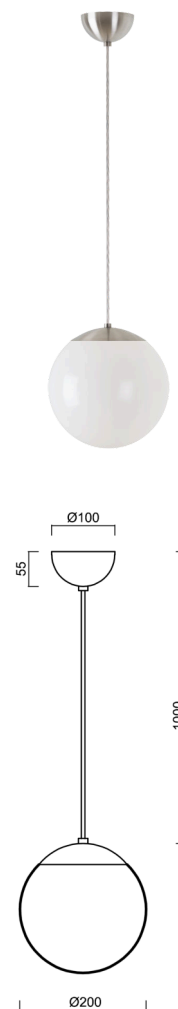

ISIS S1 PM

Kód produktu: ISI71639

Typ: ZS11/PM1/L100 NB

Krátký popis svítidla: Nerez broušené závěsné žárovkové svítidlo ON/OFF a PMMA stínidlo.

Technické

Typy svítidel	Klasické on/off
Typ montáže	závěsné - kabel
Materiál základny	nerez ocel
Materiál stínidla	lesklý polymethylmetakrylát
Barva základny	nerez broušená
Barva stínidla	bílá
Držení stínidla	ocelový držák
Umístění montáže	strop
Šířka	200 mm
Délka	200 mm
Výška	200 mm
Průměr	Ø 200 mm
Délka závěsu	1000 mm
Montážní otvor	none
Kabelový vstup	není
Rázová pevnost	IK06
Provozní teplota	od -20°C do +30°C

Elektrické

Typ napětí	AC
Napětí AC	220 - 240 V
Příkon	25 W
Stupeň krytí	IP40
Objímka	E27
Svorkovnice	není

Světelné

Fotobiologická bezpečnost svítidla dle EN 62471 (Blue light hazard)	Risk group 0

Eulum data pro výpočtové programy jsou k dispozici na www.osmont.cz.