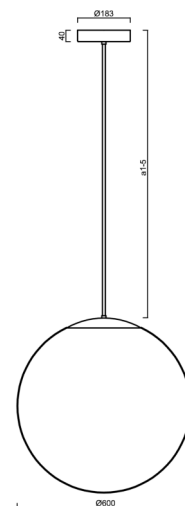

ISIS P5 PM-M HP

Kód produktu: ISI60739

Typ: LED-5L08E1050Z11/PM5M/a5 NB DALI 4K##

Krátký popis svítidla: Nerez broušené závěsné vysokovýkonné LED svítidlo DALI a matované PMMA stínidlo. Tyčový závěs o délce 100 cm.

Technické

Typy svítidel	Stmívatelné
Typ montáže	závěsné - tyč
Materiál základny	nerez ocel
Materiál stínidla	opálový polymethylmetakrylát
Barva základny	nerez broušená
Barva stínidla	bílá
Držení stínidla	ocelový držák
Umístění montáže	strop
Šířka	600 mm
Délka	600 mm
Výška	600 mm
Průměr	ø 600 mm
Délka závěsu	1000 mm
Montážní otvor	3xø5mm
Kabelový vstup	2xø16mm
Energetická třída	D
Rázová pevnost	IK06
Provozní teplota	od -20°C do +30°C

Elektrické

Příkon	65 W
Stupeň krytí	IP40
Objímka	LED modul
Svorkovnice	zacvakávací
Počet svítidel na jistič B10A	15 ks
Počet svítidel na jistič B16A	25 ks
Počet svítidel na jistič C10A	26 ks
Počet svítidel na jistič C16A	42 ks

Světelné

Světelný tok svítidla	9280 lm
Světelný tok zdroje	10540 lm
Měrný výkon	142 lm/W
Teplota	4000 K
Životnost LED L80/B10	100000 hod
CRI	Ra80
MacAdam	3
Fotobiologická bezpečnost svítidla dle EN 62471 (Blue light hazard)	Risk group 0

Eulum data pro výpočtové programy jsou k dispozici na www.osmont.cz.