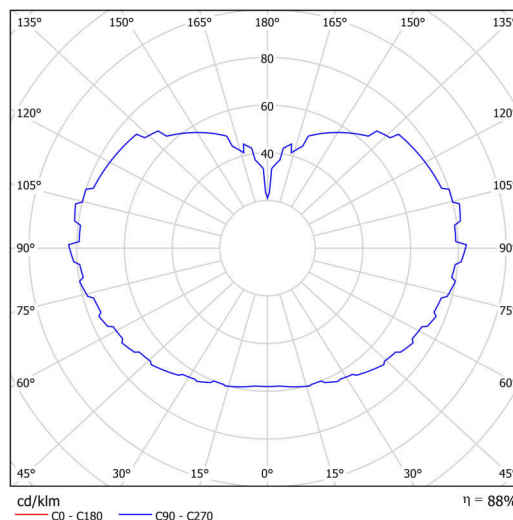

ISIS P5 PM-M HP

Kód produktu: ISI60738

Typ: LED-5L08E1050Z11/PM5M/a4 NB DALI 4K##

Krátký popis svítidla: Nerez broušené závěsné vysokovýkonné LED svítidlo DALI a matované PMMA stínidlo. Tyčový závěs o délce 80 cm.

Technické

Typy svítidel	Stmívatelné
Typ montáže	závěsné - tyč
Materiál základny	nerez ocel
Materiál stínidla	opálový polymethylmetakrylát
Barva základny	nerez broušená
Barva stínidla	bílá
Držení stínidla	ocelový držák
Umístění montáže	strop
Šířka	600 mm
Délka	600 mm
Výška	600 mm
Průměr	ø 600 mm
Délka závěsu	800 mm
Montážní otvor	3xø5mm
Kabelový vstup	2xø16mm
Energetická třída	D
Rázová pevnost	IK06
Provozní teplota	od -20°C do +30°C

Elektrické

Příkon	65 W
Stupeň krytí	IP40
Objímka	LED modul
Svorkovnice	zacvakávací
Počet svítidel na jistič B10A	15 ks
Počet svítidel na jistič B16A	25 ks
Počet svítidel na jistič C10A	26 ks
Počet svítidel na jistič C16A	42 ks

Světelné

Světelný tok svítidla	9280 lm
Světelný tok zdroje	10540 lm
Měrný výkon	142 lm/W
Teplota	4000 K
Životnost LED L80/B10	100000 hod
CRI	Ra80
MacAdam	3
Fotobiologická bezpečnost svítidla dle EN 62471 (Blue light hazard)	Risk group 0

Eulum data pro výpočtové programy jsou k dispozici na www.osmont.cz.