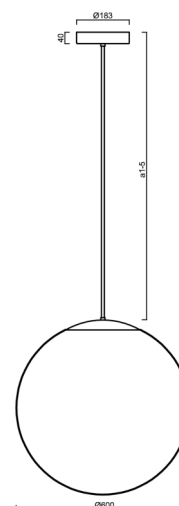

ISIS P5 PM-M HP

Kód produktu: ISI60738

Typ: LED-5L08E1050Z11/PM5M/a4 NB DALI 4K##

Krátký popis svítidla: Nerez broušené závěsné vysokovýkonné LED svítidlo DALI a matované PMMA stínidlo. Tyčový závěs o délce 80 cm.

Technické

Typy svítidel	Stmívatelné
Typ montáže	závěsné - tyč
Materiál základny	nerez ocel
Materiál stínidla	opálový polymethylmetakrylát
Barva základny	nerez broušená
Barva stínidla	bílá
Držení stínidla	ocelový držák
Umístění montáže	strop
Šířka	600 mm
Délka	600 mm
Výška	600 mm
Průměr	ø 600 mm
Délka závěsu	800 mm
Montážní otvor	3xø5mm
Kabelový vstup	2xø16mm
Energetická třída	D
Rázová pevnost	IK06
Provozní teplota	od -20°C do +30°C

Elektrické

Příkon	65 W
Stupeň krytí	IP40
Objímka	LED modul
Svorkovnice	zacvakávací
Počet svítidel na jistič B10A	15 ks
Počet svítidel na jistič B16A	25 ks
Počet svítidel na jistič C10A	26 ks
Počet svítidel na jistič C16A	42 ks

Světelné

Světelný tok svítidla	9280 lm
Světelný tok zdroje	10540 lm
Měrný výkon	142 lm/W
Teplota	4000 K
Životnost LED L80/B10	100000 hod
CRI	Ra80
MacAdam	3
Fotobiologická bezpečnost svítidla dle EN 62471 (Blue light hazard)	Risk group 0

Eulum data pro výpočtové programy jsou k dispozici na www.osmont.cz.