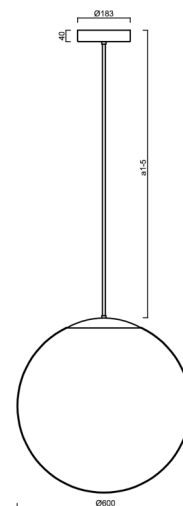

ISIS P5 PM-M HP

Kód produktu: ISI60730

Typ: LED-5L08E1050Z11/PM5M/a1 NB 4K##

Krátký popis svítidla: Nerez broušené závěsné vysokovýkonné LED svítidlo ON/OFF a matované PMMA stínidlo. Tyčový závěs o délce 20 cm.

Technické

Typy svítidel	Klasické on/off
Typ montáže	závěsné - tyč
Materiál základny	nerez ocel
Materiál stínidla	opálový polymethylmetakrylát
Barva základny	nerez broušená
Barva stínidla	bílá
Držení stínidla	ocelový držák
Umístění montáže	strop
Šířka	600 mm
Délka	600 mm
Výška	600 mm
Průměr	ø 600 mm
Délka závěsu	200 mm
Montážní otvor	3xø5mm
Kabelový vstup	2xø16mm
Energetická třída	D
Rázová pevnost	IK06
Provozní teplota	od -20°C do +30°C

Elektrické

Příkon	65 W
Stupeň krytí	IP40
Objímka	LED modul
Svorkovnice	zacvakávací
Počet svítidel na jistič B10A	15 ks
Počet svítidel na jistič B16A	25 ks
Počet svítidel na jistič C10A	26 ks
Počet svítidel na jistič C16A	42 ks

Světelné

Světelný tok svítidla	9280 lm
Světelný tok zdroje	10540 lm
Měrný výkon	142 lm/W
Teplota	4000 K
Životnost LED L80/B10	100000 hod
CRI	Ra80
MacAdam	3
Fotobiologická bezpečnost svítidla dle EN 62471 (Blue light hazard)	Risk group 0

Eulum data pro výpočtové programy jsou k dispozici na www.osmont.cz.