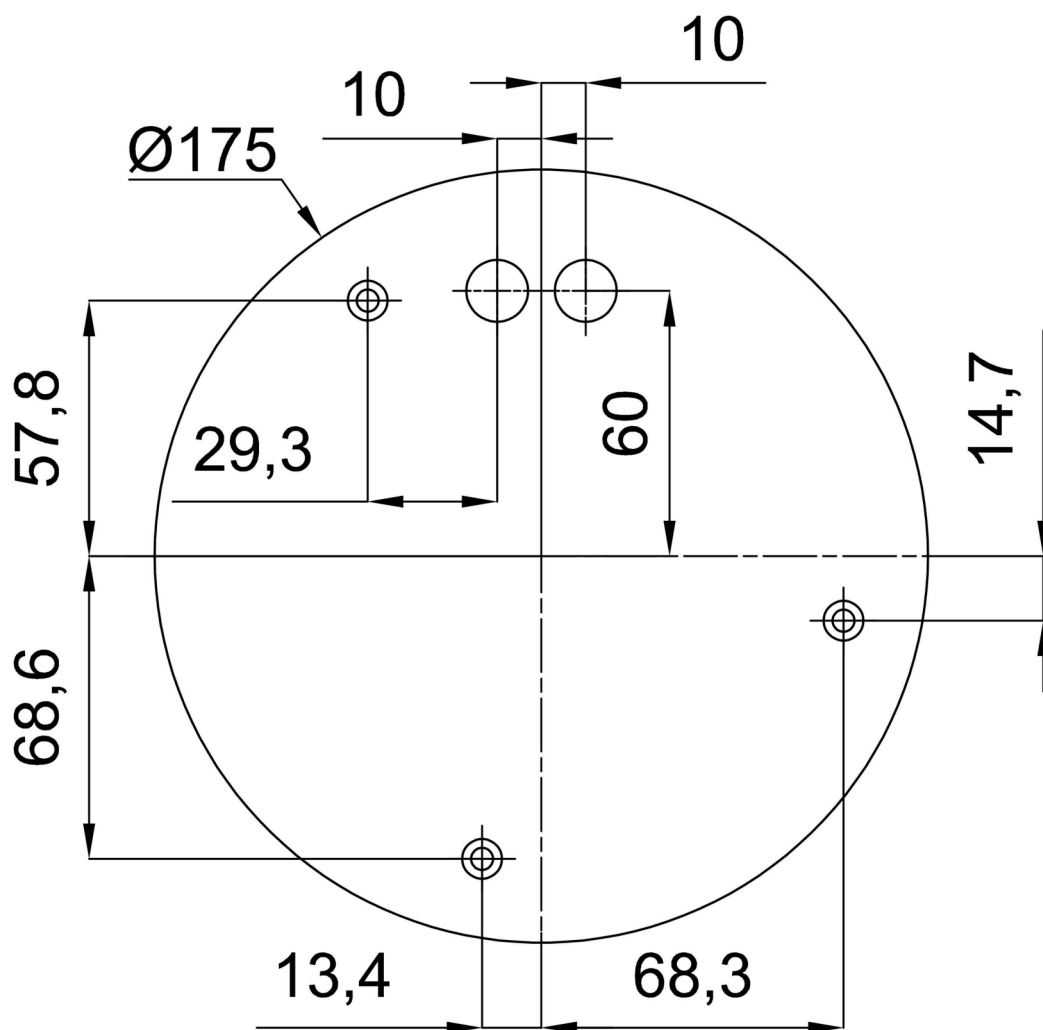

Logistické

EAN	8591728016906
Hmotnost NTT0	5.5 Kg
Hmotnost BTTO	8.1 Kg
Počet kartonů	2 ks
Objem balení	0.278 m³
Balení 1 šířka	0.62 m
Balení 1 délka	0.62 m
Balení 1 výška	0.63 m
Záruka*	60 měsíců

*U akumulátorů je poskytována záruka v délce 12 měsíců od data prodeje.

Montážní rozměry: