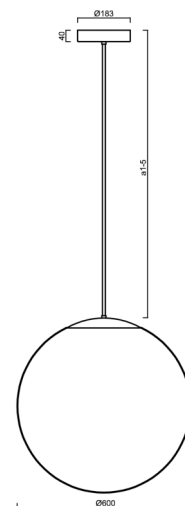

ISIS P5 PM-M HP

Kód produktu: ISI60728

Typ: LED-5L08E1050Z11/PM5M/a4 NL DALI 4K##

Krátký popis svítidla: Nerez leštěné závěsné vysokovýkonné LED svítidlo DALI a matované PMMA stínidlo. Tyčový závěs o délce 80 cm.

Technické

Typy svítidel	Stmívatelné
Typ montáže	závěsné - tyč
Materiál základny	nerez ocel
Materiál stínidla	opálový polymethylmetakrylát
Barva základny	nerez leštěná
Barva stínidla	bílá
Držení stínidla	ocelový držák
Umístění montáže	strop
Šířka	600 mm
Délka	600 mm
Výška	600 mm
Průměr	ø 600 mm
Délka závěsu	800 mm
Montážní otvor	3xø5mm
Kabelový vstup	2xø16mm
Energetická třída	D
Rázová pevnost	IK06
Provozní teplota	od -20°C do +30°C

Elektrické

Příkon	65 W
Stupeň krytí	IP40
Objemka	LED modul
Svorkovnice	zacvakávací
Počet svítidel na jistič B10A	15 ks
Počet svítidel na jistič B16A	25 ks
Počet svítidel na jistič C10A	26 ks
Počet svítidel na jistič C16A	42 ks

Světelné

Světelný tok svítidla	9280 lm
Světelný tok zdroje	10540 lm
Měrný výkon	142 lm/W
Teplota	4000 K
Životnost LED L80/B10	100000 hod
CRI	Ra80
MacAdam	3
Fotobiologická bezpečnost svítidla dle EN 62471 (Blue light hazard)	Risk group 0

Eulum data pro výpočtové programy jsou k dispozici na www.osmont.cz.